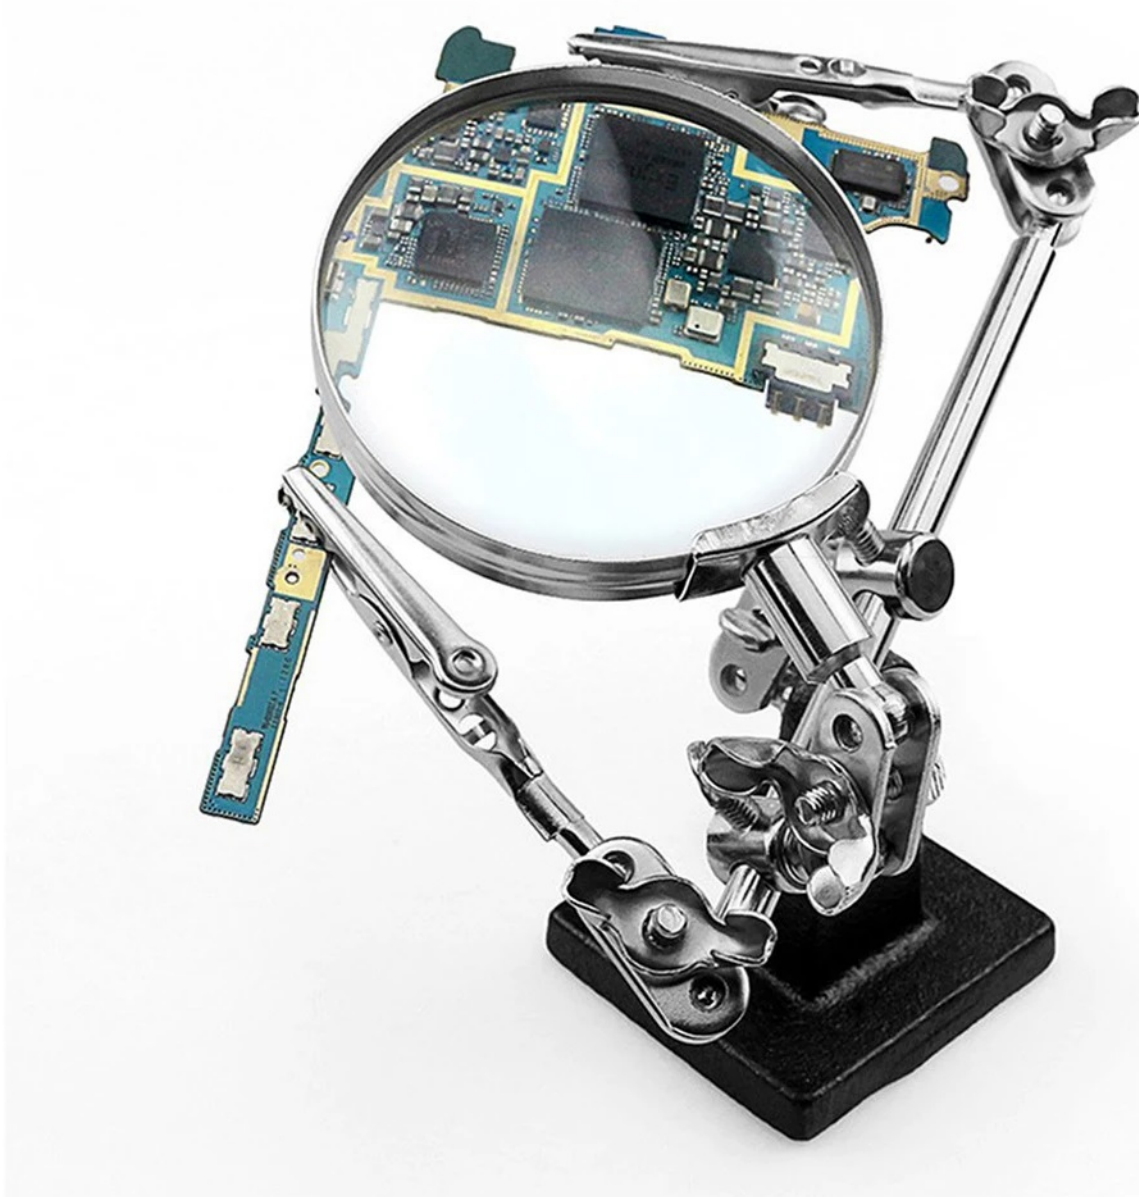


Dane aktualne na dzień: 01-04-2025 01:38

Link do produktu: <https://www.gotronik.pl/zestaw-trzecia-reka-z-lupa-5x-uchwyty-do-lutowania-jm501-p-10669.html>

Zestaw trzecia ręka z lupą 5x uchwyty do lutowania JM501

Cena brutto	18,00 zł
Cena netto	14,63 zł
Czas wysyłki	24 godziny
Numer katalogowy	JM501

Opis produktu

Zestaw trzecia ręka z lupą 5x uchwyty do lutowania JM501

JM501 to model trzeciej ręki z lupą, który wyróżnia się solidną konstrukcją oraz praktycznym designem. Wyposażony w uchwyt do lutowania, ten model jest doskonałym narzędziem dla entuzjastów i profesjonalistów, którzy potrzebują precyzji i wygody podczas pracy. Lupa o powiększeniu 5x wykonana jest ze szkła, co gwarantuje klarowność i ostrość obrazu. Dzięki średnicy szkła wynoszącej 62 mm, użytkownicy mogą skupić się na najdrobniejszych detalach. Stojak, ramiona oraz pozostałe elementy trzeciej ręki są wykonane z metalu, co zapewnia trwałość i stabilność podczas użytkowania. Każde ramię trzeciej ręki jest skręcane na śrubę, co umożliwia łatwe dostosowanie do indywidualnych potrzeb użytkownika. Dodatkowo, łatwa obsługa tego modelu sprawia, że jest on przyjazny nawet dla osób korzystających z trzeciej ręki z lupą po raz pierwszy. JM501 posiada krokodyla do przytrzymania przedmiotu, co ułatwia manipulację i utrzymanie elementów pod lupą podczas pracy.

CAST IRON BASE

Stable and powerful, stable and non-jittering when used, stable as a meteorite

UNIVERSAL JOINT

360° joint movement at any angle
Support all metal parts

Parametry techniczne

- model: JM501
- trzecia ręka z lupą, zestaw trzecia ręka
- uchwyt do lutowania
- powiększenie lupy: 5x
- lupa wykonana ze szkła
- stojak, ramiona oraz pozostałe elementy wykonane z metalu
- solidna konstrukcja
- każde ramię skręcane na śrubę
- łatwa obsługa
- średnica szkła: 62mm
- krokodyl do przytrzymania przedmiotu
- wymiary: 125 x 100 x 55 mm
- waga: 350g

—
PRECISION CLIP

Good clamping force, not easy to loose
No damage to items