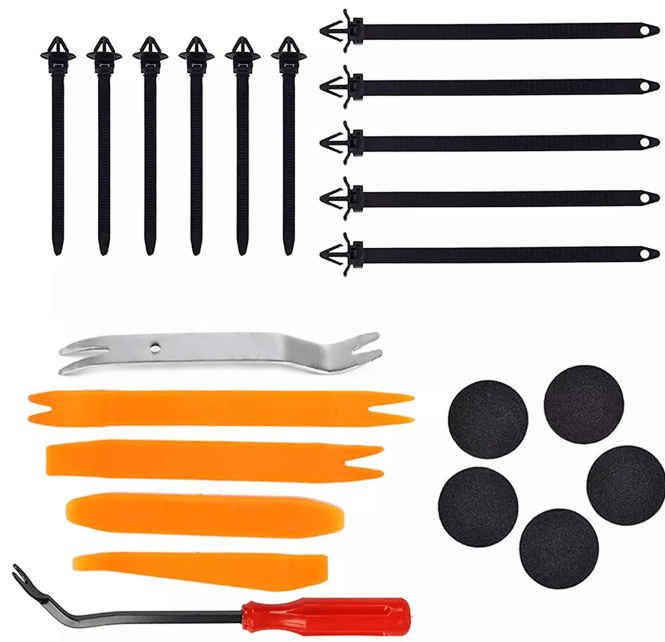

Link do produktu: <https://www.gotronik.pl/zestaw-spinek-samochodowych-726-elementow-e6147-p-11375.html>

Zestaw spinek samochodowych 726 elementów E6147

Cena brutto	75,00 zł
Cena netto	60,98 zł
Czas wysyłki	24 godziny
Numer katalogowy	E6147
Kod EAN	5903933691985
Producent	Eurokomp

Opis produktu

Zestaw spinek samochodowych 726 elementów E6147

Zestaw spinek samochodowych wraz z narzędziami do demontażu to kompleksowe rozwiązanie, które zaspokoi potrzeby zarówno profesjonalnych mechaników, jak i amatorów majsterkowania przy samochodach. Oferuje on aż 726 spinek w 23 najpopularniejszych rozmiarach, co sprawia, że jest to zestaw uniwersalny, pasujący do wielu modeli i marek pojazdów. Dodatkowe narzędzia ułatwiają szybkie i efektywne usuwanie oraz montaż elementów mocujących, co jest kluczowe podczas prac naprawczych i konserwacyjnych w motoryzacji.

Klipsy oraz narzędzia wykonane są z wysokiej jakości trwałego materiału nylonowego, co zapewnia ich odporność na uszkodzenia oraz długą żywotność. Takie materiały gwarantują, że elementy zestawu mogą być używane w różnych warunkach, niezależnie od wpływu czynników zewnętrznych takich jak wilgoć czy zmiany temperatur.

Zestaw zawiera:

- 726 klipsów samochodowych

-
- 30 gumowych podkładek
 - 4 nylonowe narzędzia do automatycznego usuwania przycinania
 - 2 metalowe narzędzia do usuwania zapięć
 - 10 pasków

Tailgate handle rod clips set