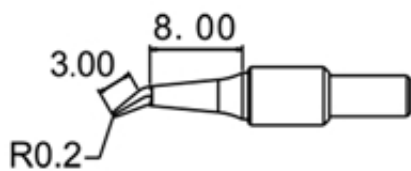

Link do produktu: <https://www.gotronik.pl/ts-j02-grot-do-lutownic-ts80-ts80p-p-10524.html>

TS-J02 grot do lutownic TS80 / TS80P

Cena brutto	109,00 zł
Cena netto	88,62 zł
Czas wysyłki	24 godziny
Numer katalogowy	TS-J02
Producent	MiniWare

Opis produktu

TS-J02 grot do lutownic TS80 / TS80P

TS80-J02

Length: 105.3mm (65.3+40mm)

Weight: 14.4g

Grot lutowniczy wyposażony jest w zaawansowany, ceramiczny rdzeń grzewczy, który zapewnia wyjątkową wydajność termiczną. Dzięki zastosowaniu wysokiej jakości czystej miedzi, ciepło jest szybko i efektywnie przekazywane do samego grota, co gwarantuje doskonałą kontrolę temperatury. Ta innowacyjna konstrukcja nie tylko zwiększa precyzję pracy, ale również zapewnia grotowi lutowniczemu długą żywotność i niezawodność w użytkowaniu.