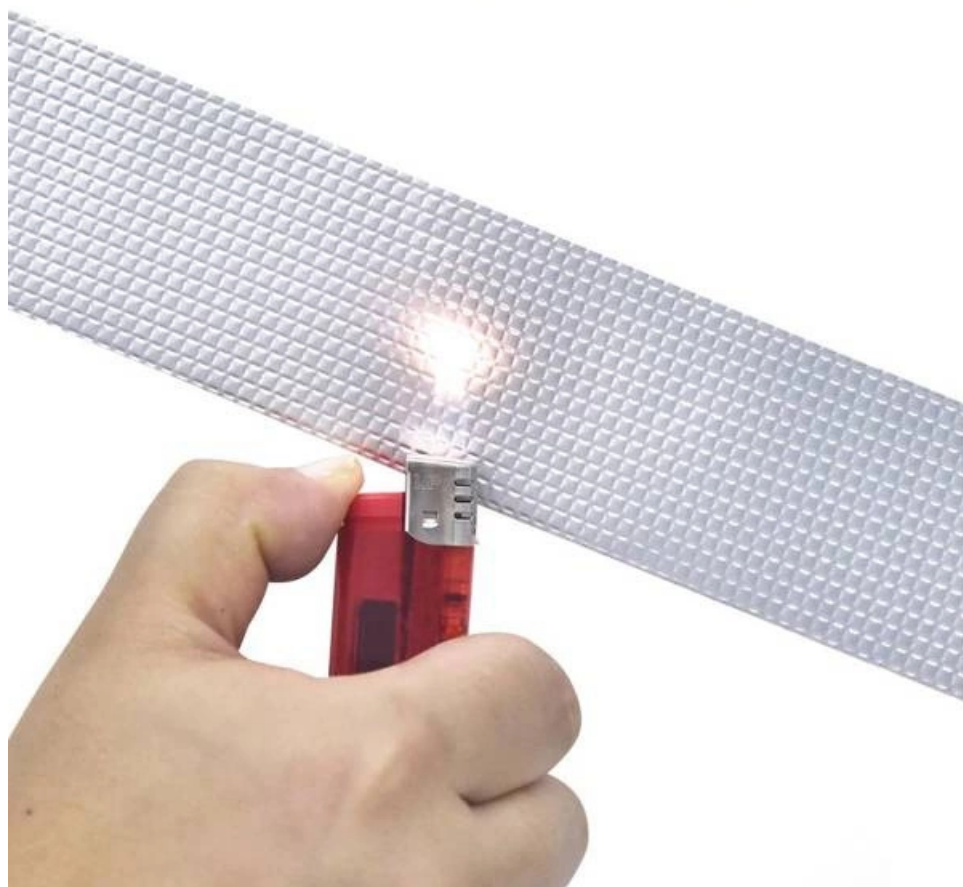

Opis produktu

Taśma butylowa uszczelniająca 50mmx1m

Taśma butylowa uszczelniająca to produkt wysokiej jakości, który charakteryzuje się wszechstronnością oraz niezawodnością w każdych warunkach. Oferuje ona doskonałą przyczepność i jest odporna na działanie różnorodnych czynników atmosferycznych, w tym zarówno wysokich, jak i niskich temperatur. Sprawia to, że jest nieodzownym rozwiązaniem w wielu dziedzinach, począwszy od zastosowań domowych, przez budownictwo, aż po specjalistyczne prace instalacyjne.

Wykonana z warstwy klejącej butylowo-kauczukowej z zewnętrzną powłoką aluminiową, taśma ta jest wyjątkowo trwała i odznacza się wysoką odpornością na wilgoć oraz promieniowanie UV, co zapewnia długotrwałość uszczelnienia. Dodatkowo, jej zdolność do tłumienia drgań stanowi wartość dodaną, szczególnie przy zastosowaniach, gdzie wibracje mogą stanowić problem.

Elastyczność materiału pozwala na łatwe dopasowanie do nierównych i nieregularnych powierzchni, co jest istotne przy uszczelnianiu elementów o złożonych kształtach. Taśma o szerokości 5 cm i długości 1 m jest łatwa w aplikacji – wystarczy przygotować powierzchnię, odkleić papier zabezpieczający i nałożyć taśmę z naciskiem, aby zapewnić solidne uszczelnienie.

**Dane techniczne:**

- długość: 1m
- szerokość: 5 cm
- grubość: 0.3 cm
- materiał: warstwa klejąca butylowo-kauczukowa, zewnętrzna warstwa aluminiowa
- odporność: wysoka na czynniki atmosferyczne, temperatury, wilgoć
- zastosowanie: uszczelnianie, naprawy, montaż