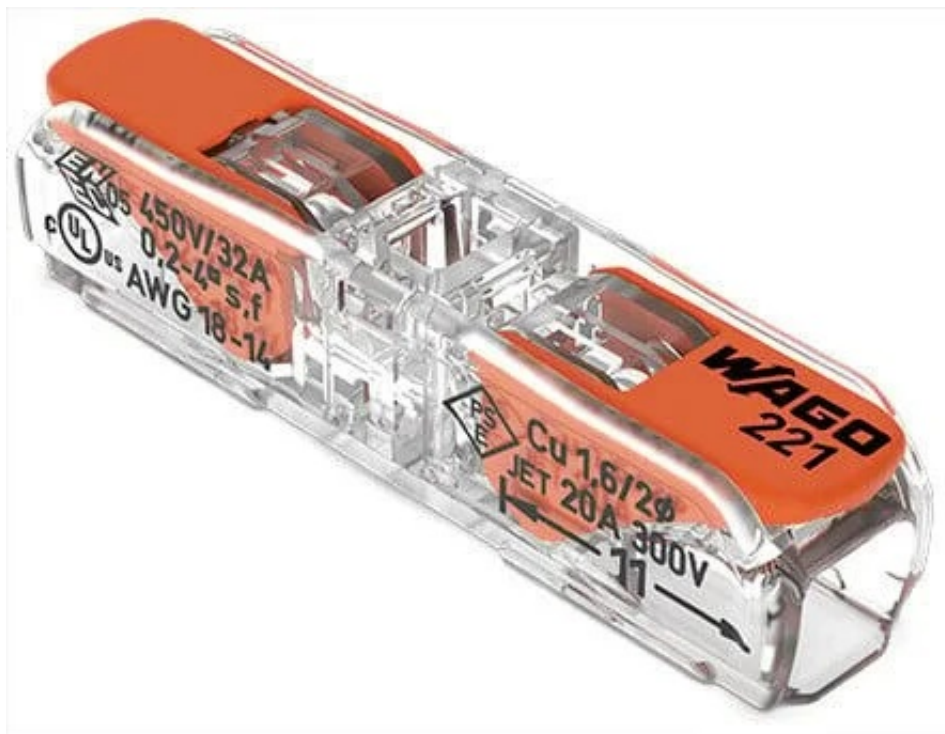

Link do produktu: <https://www.gotronik.pl/szybkozlaczka-przelotowa-0-2-4-0mm2-wago-221-2411-p-10891.html>

Szybkozłączka przelotowa 0,2 - 4,0mm² WAGO 221-2411

Cena brutto	2,89 zł
Cena netto	2,35 zł
Czas wysyłki	24 godziny
Numer katalogowy	Z417
Kod producenta	221-2411
Producent	WAGO

Opis produktu

Szybkozłączka przelotowa 0,2 - 4,0mm² WAGO 221-2411

WAGO model 221-2411, wszechstronna szybkozłączka przelotowa, łącznik przelotowy, złączka instalacyjna, idealna do różnorodnych zastosowań elektrycznych. Zapewniając możliwość podłączenia jedno-, wielo- oraz cienkożyłowego przewodu, ta łatwa w obsłudze szybkozłączka oferuje złącza otwierane i zamykane dla efektywnego i bezpiecznego połączenia. Z przekrojem przewodów od 0,2 do 4mm² (AWG 14-18) oraz złączem wykonanym z miedzi, model ten gwarantuje nie tylko wydajność, ale także trwałość. Z napięciem znamionowym 450V, prądem znamionowym 32A, i dwoma zaciskami sprężynowymi z dźwignią, złączka zapewnia niezawodne połączenie elektryczne. Z licznnością dwóch zacisków i jednego toru prądowego, oraz szybkozłączką do drutów i

linek, model 221-2411 doskonale łączy wszechstronność, solidność i prostotę obsługi w jednym kompaktowym rozwiązaniu.

Parametry techniczne

- producent: WAGO
- model: 221-2411
- szybkozłączka przelotowa, łącznik przelotowy, złączka instalacyjna
- możliwość podłączenia jednożyłowego, wielożyłowego oraz cienkożyłowego
- łatwa obsługa
- złącza otwierana i zamykana
- przekrój przewodów: 0,2 - 4mm²
- AWG 14 - 18
- złącze wykonane z miedzi
- napięcie znamionowe: 450V
- prąd znamionowy: 32A
- liczba zacisków: 2
- liczba torów prądowych: 1
- zacisk sprężynowy - dźwignia
- szybkozłączka do drutów oraz linek
- wymiary: 35,5 x 8,9 x 8,1 mm

Sprzedaż dotyczy 1 sztuki szybkozłączki 221-2411