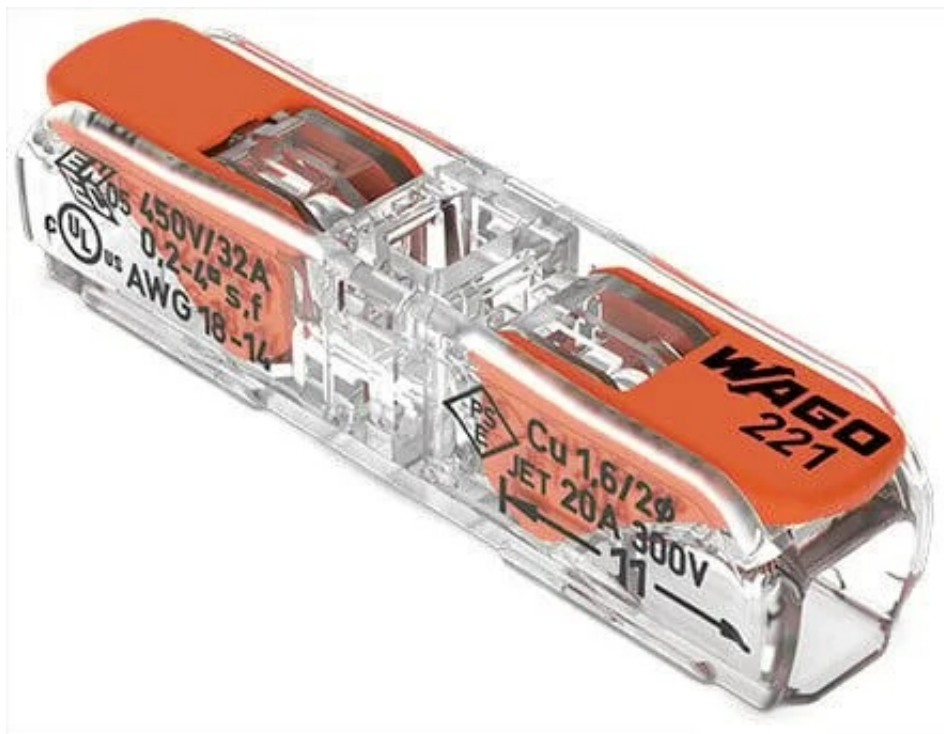

Link do produktu: <https://www.gotronik.pl/szybkozlaczka-przelotowa-0-2-4-0mm2-wago-221-2411-p-10891.html>

Szybkozłączka przelotowa 0,2 - 4,0mm² WAGO 221-2411

Cena brutto	2,89 zł
Cena netto	2,35 zł
Czas wysyłki	24 godziny
Numer katalogowy	Z417
Kod producenta	221-2411
Producent	WAGO

Opis produktu

Szybkozłączka przelotowa 0,2 - 4,0mm² WAGO 221-2411

WAGO model 221-2411, wszechstronna szybkozłączka przelotowa, łącznik przelotowy, złączka instalacyjna, idealna do różnorodnych zastosowań elektrycznych. Zapewniając możliwość podłączenia jedno-, wielo- oraz cienkożyłowego przewodu, ta łatwa w obsłudze szybkozłączka oferuje złącza otwierane i zamykane dla efektywnego i bezpiecznego połączenia. Z przekrojem przewodów od 0,2 do 4mm² (AWG 14-18) oraz złączem wykonanym z miedzi, model ten gwarantuje nie tylko wydajność, ale także trwałość. Z napięciem znamionowym 450V, prądem znamionowym 32A, i dwoma zaciskami sprężynowymi z dźwignią, złączka zapewnia niezawodne połączenie elektryczne. Z licznnością dwóch zacisków i jednego toru prądowego, oraz szybkozłączką do drutów i

linek, model 221-2411 doskonale łączy wszechstronność, solidność i prostotę obsługi w jednym kompaktowym rozwiązaniu.

Parametry techniczne

- producent: WAGO
- model: 221-2411
- szybkozłączka przelotowa, łącznik przelotowy, złączka instalacyjna
- możliwość podłączenia jednożyłowego, wielożyłowego oraz cienkożyłowego
- łatwa obsługa
- złącza otwierana i zamykana
- przekrój przewodów: 0,2 - 4mm²
- AWG 14 - 18
- złącze wykonane z miedzi
- napięcie znamionowe: 450V
- prąd znamionowy: 32A
- liczba zacisków: 2
- liczba torów prądowych: 1
- zacisk sprężynowy - dźwignia
- szybkozłączka do drutów oraz linek
- wymiary: 35,5 x 8,9 x 8,1 mm

Sprzedaż dotyczy 1 sztuki szybkozłączki 221-2411