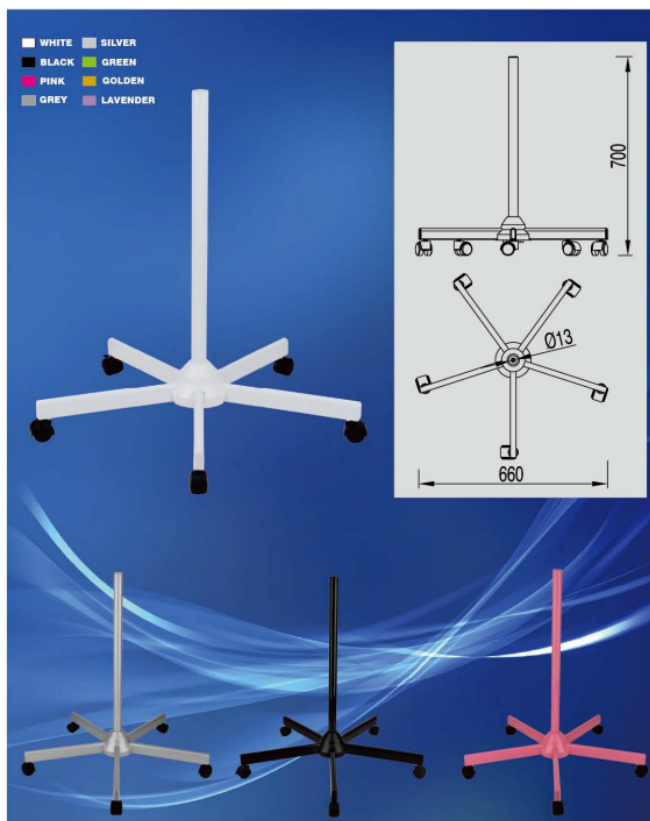

Link do produktu: <https://www.gotronik.pl/statyw-5-ramienny-fs2-z-3-polkami-na-kolkach-do-lamp-z-lupa-p-8272.html>

Statyw 5 ramienny FS2 z 3 półkami na kółkach do lamp z lupą

Cena brutto	187,43 zł
Cena netto	152,38 zł
Czas wysyłki	24 godziny
Numer katalogowy	LAM-086
Kod producenta	FS2 + 3 trays
Producent	lampy z lupą

Opis produktu

Statyw 5 ramienny FS2 z 3 półkami na kółkach do lamp z lupą

Ruchomy statyw pięcioramienny FS2 do lamp z lupą. Pasuje do większości lamp z lupą mocowanych do blatu stołowego przy pomocy uchwyty typu G imadłko dostępnych na rynku. Wystarczy posiadaną lampę wyciągnąć z uchwyty i wsadzić bezpośrednio do oferowanego mobilnego statywu na kółkach bez użycia żadnych dodatkowych narzędzi. Statyw charakteryzuje się dużą stabilnością.

statyw do lampy z lupą na kółkach 5 ramienny z trzema półkami, mobilny statyw do lamp na kółkach pięcioramienny, FS2 stojak do lampy kosmetycznej - 5 kółek - 3 półki

dane techniczne:

- statyw FS2 do lamp
- mobilny statyw na kółkach
- 3 półki - 3 poziome
materiał plastik
- 5 ramion o średnicy 660mm + 66cm
 - ▶ stabilna konstrukcja
- wysokość: 700mm = 70cm
- średnica otworu do zamocowania lampy Ø13mm
- statyw metalowy w kolorze białym, kołka plastik w kolorze czarnym
- przykładowe zastosowania:
 - ▶ do lamp z lupą, lamp serwisowych
 - ▶ do lamp warsztatowych
 - ▶ lamp kosmetycznych
 - ▶ jako statyw do mikrofonu