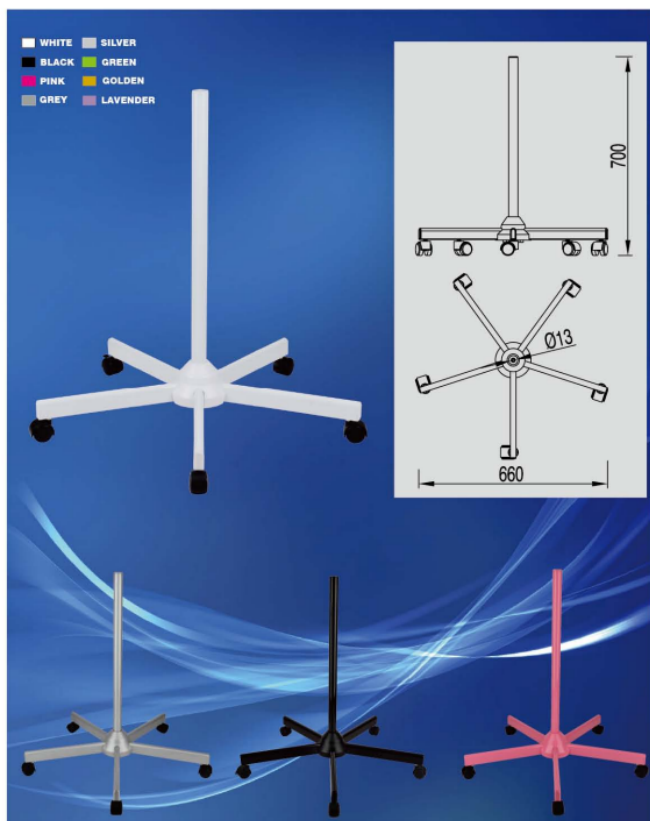

Link do produktu: <https://www.gotronik.pl/statyw-5-ramienny-fs2-na-kolkach-do-lamp-z-lupa-p-7513.html>

Statyw 5 ramienny FS2 na kółkach do lamp z lupą

Cena brutto	145,00 zł
Cena netto	117,89 zł
Czas wysyłki	24 godziny
Numer katalogowy	LAM-059
Kod producenta	FS2
Producent	lampy z lupą

Opis produktu

Statyw 5 ramienny FS2 na kółkach do lamp z lupą

Ruchomy statyw pięcioramienny FS2 do lamp z lupą. Pasuje do większości lamp z lupą mocowanych do blatu stołowego przy pomocy uchwytu typu G imadełko dostępnych na rynku. Wystarczy posiadaną lampę wyciągnąć z uchwytu i wsadzić bezpośrednio do oferowanego mobilnego statywu na kółkach bez użycia żadnych dodatkowych narzędzi. Statyw charakteryzuje się dużą stabilnością.

statyw do lampy z lupą na kółkach 5 ramienny, mobilny statyw do lamp na kółkach pięcioramienny,

dane techniczne:

- statyw FS2 do lamp
- mobilny statyw na kółkach
- 5 ramion o średnicy 660mm + 66cm
- wysokość: 700mm = 70cm
- średnica otworu do zamocowania lampy Ø13mm
- statyw metalowy w kolorze białym, kołka plastik w kolorze czarnym
- przykładowe zastosowania:
 - ▶ do lamp z lupą, lamp serwisowych
 - ▶ do lamp warsztatowych
 - ▶ lamp kosmetycznych
 - ▶ jako statyw do mikrofonu