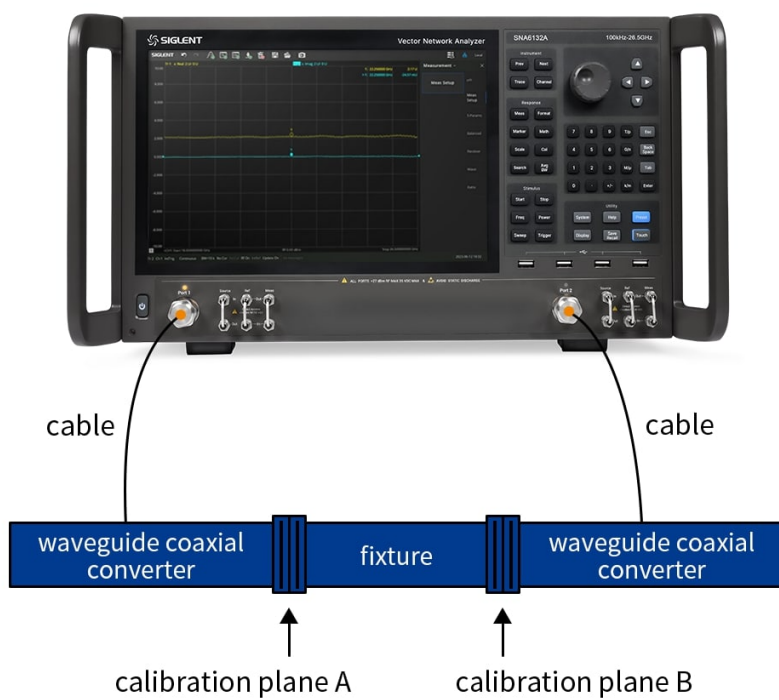

Dostępność	Na zamówienie
Numer katalogowy	SNA6022A
Producent	Siglent

Opis produktu

SNA6022A analizator sieci wektorowy 100kHz - 13,5GHz 2 portowy Siglent

Dane techniczne:

- producent: Siglent
- model: **SNA6022A**
- zakres częstotliwości: **100kHz - 13,5GHz**
- liczba portów: **2**
- rozdzielczość częstotliwości: 1Hz
- rozdzielczość poziomu: 0,05 dB
- zakres szerokości pasma pośredniej częstotliwości (IFBW): 1Hz - 10MHz
- zakres poziomu wyjściowego: **-55dBm - 10dBm**
- zawiera interfejs zworki na panelu przednim: nie
- zakres dynamiczny: 135dB
- typy kalibracji:
 - ▶ kalibracja odpowiedzi
 - ▶ ulepszona kalibracja odpowiedzi
 - ▶ pełna kalibracja jednokierunkowa
 - ▶ pełna kalibracja dwukierunkowa
 - ▶ pełna kalibracja trójkierunkowa
 - ▶ kalibracja TRL
- typy pomiarów:
 - ▶ pomiar parametrów rozproszenia
 - ▶ pomiar parametrów różnicowych
 - ▶ pomiar odbiornika
 - ▶ analiza w dziedzinie czasu
 - ▶ test graniczny
 - ▶ test tętnienia
 - ▶ konwersja impedancji
 - ▶ symulacja oprzyrządowania
 - ▶ usuwanie/wkładanie adaptera
 - ▶ analiza widma
 - ▶ przesunięcie częstotliwości
 - ▶ pomiar mieszacza skalarnego
 - ▶ pomiar impulsów
 - ▶ pomiar materiałów
- wbudowany Bias-Tee
- obsługiwane interfejsy: LAN, USB Device, USB Host
- zdalne sterowanie: SCPI/LabVIEW/IVI oparte na USB-TMC/VXI-11/Socket/Telnet/WebServer
- ekran: dotykowy **12,1"**
- wyjście wideo: HDMI/DVI-D/DP

Symulacja urządzenia

Pomiar S-parametrów i balansu

Rozszerzona analiza domeny czasowej TDR (Enhanced Time Domain analysis)

Embedding/De-Embedding

Analiza spektrum

Pomiar mieszacza skalarnego (Scalar Mixer Measurement)

Pomiar materiałowy (Material Measurement)

Zestaw zawiera:

- 1x analizator sieci wektorowej SNA6022A
- 1x instrukcja obsługi
- 1x kabel USB
- 1x kabel zasilający
- 1x bezprzewodowa myszka
- 1x certyfikat kalibracji