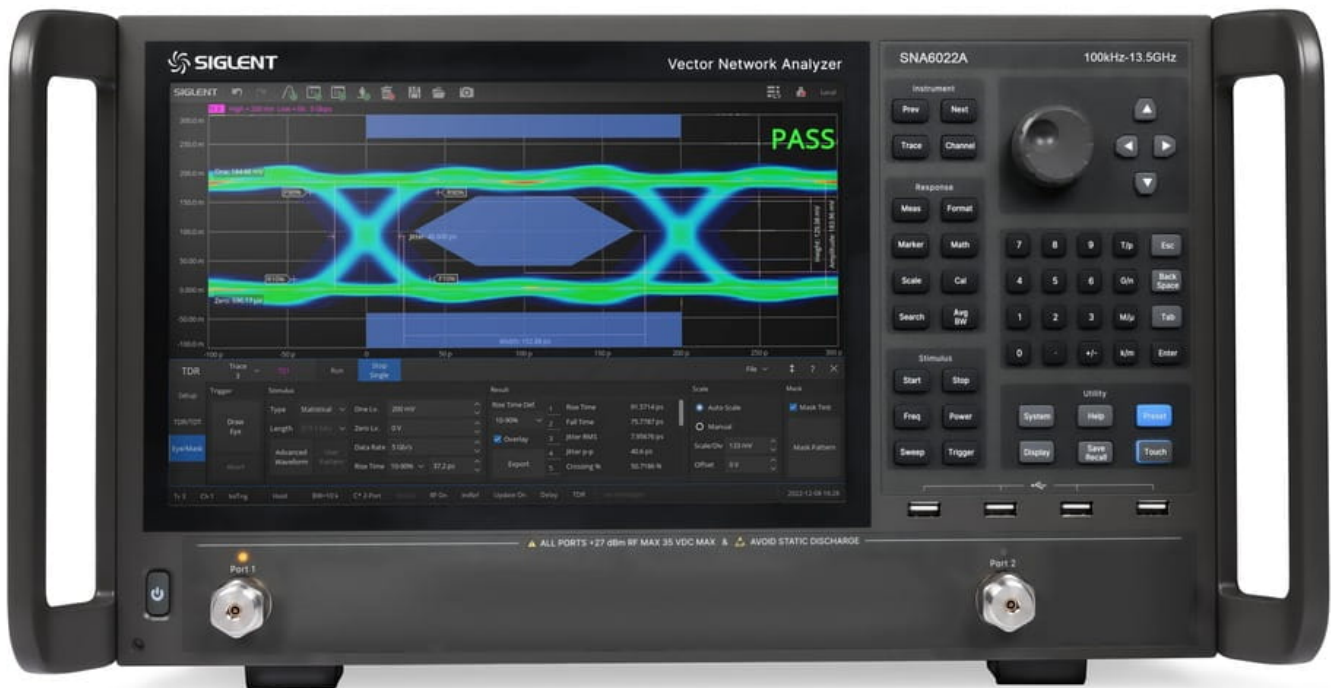

Dane aktualne na dzień: 14-03-2025 18:16

Link do produktu: <https://www.gotronik.pl/sna6022a-analizator-sieci-wektorowy-100khz-13-5ghz-2-portowy-siglent-p-12481.html>

SNA6022A analizator sieci wektorowy 100kHz - 13,5GHz 2 portowy Siglent

Dostępność	Na zamówienie
Numer katalogowy	SNA6022A
Producent	Siglent

Opis produktu

SNA6022A analizator sieci wektorowy 100kHz - 13,5GHz 2 portowy Siglent

Dane techniczne:

- producent: Siglent
- model: **SNA6022A**
- zakres częstotliwości: **100kHz - 13,5GHz**
- liczba portów: **2**
- rozdzielczość częstotliwości: 1Hz
- rozdzielczość poziomu: 0,05 dB
- zakres szerokości pasma pośredniej częstotliwości (IFBW): 1Hz - 10MHz
- zakres poziomu wyjściowego: **-55dBm - 10dBm**
- zawiera interfejs zworki na panelu przednim: nie
- zakres dynamiczny: 135dB
- typy kalibracji:
 - ▶ kalibracja odpowiedzi
 - ▶ ulepszona kalibracja odpowiedzi
 - ▶ pełna kalibracja jednokierunkowa
 - ▶ pełna kalibracja dwukierunkowa
 - ▶ pełna kalibracja trójkierunkowa
 - ▶ kalibracja TRL
- typy pomiarów:
 - ▶ pomiar parametrów rozproszenia
 - ▶ pomiar parametrów różnicowych
 - ▶ pomiar odbiornika
 - ▶ analiza w dziedzinie czasu
 - ▶ test graniczny
 - ▶ test tętnienia
 - ▶ konwersja impedancji
 - ▶ symulacja oprzyrządowania
 - ▶ usuwanie/wkładanie adaptera
 - ▶ analiza widma
 - ▶ przesunięcie częstotliwości
 - ▶ pomiar mieszacza skalarnego
 - ▶ pomiar impulsów
 - ▶ pomiar materiałów
- wbudowany Bias-Tee
- obsługiwane interfejsy: LAN, USB Device, USB Host
- zdalne sterowanie: SCPI/LabVIEW/IVI oparte na USB-TMC/VXI-11/Socket/Telnet/WebServer
- ekran: dotykowy **12,1"**
- wyjście wideo: HDMI/DVI-D/DP

Symulacja urządzenia

Pomiar S-parametrów i balansu

Rozszerzona analiza domeny czasowej TDR (Enhanced Time Domain analysis)

Embedding/De-Embedding

Analiza spektrum

Pomiar mieszacza skalarnego (Scalar Mixer Measurement)