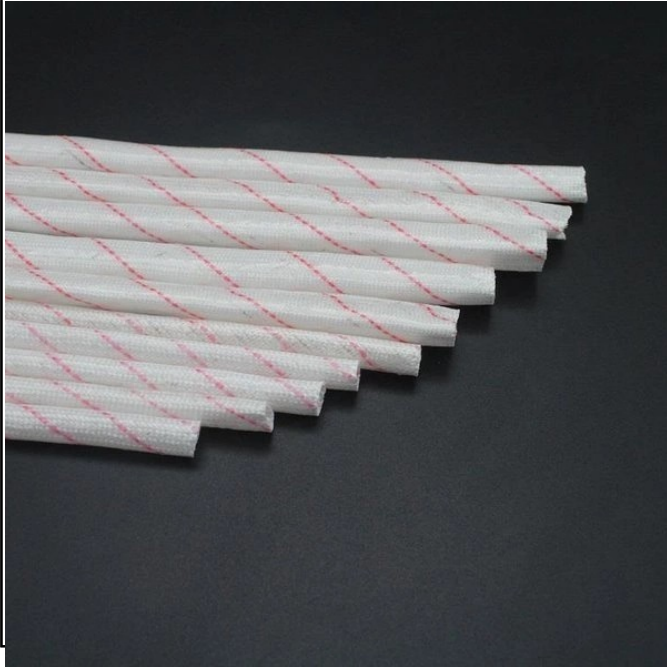

Link do produktu: <https://www.gotronik.pl/rurka-elektroizolacyjna-koszulka-z-wlokna-szklanego-3mm-1m-p-11287.html>

Rurka elektroizolacyjna koszulka z włókna szklanego 3mm - 1m

Cena brutto	2,85 zł
Cena netto	2,32 zł
Czas wysyłki	24 godziny
Numer katalogowy	WRD-G200

Opis produktu

Koszulka elektroizolacyjna rurka z włókna szklanego 3mm - 1m

Rurka elektroizolacyjna o średnicy 3mm i długości 100cm (1 metr) to niezawodne rozwiązanie do izolacji w różnych zastosowaniach elektrycznych. Wykonana z wysokiej jakości materiałów, takich jak PCV i włókno szklane, charakteryzuje się dużą wytrzymałością oraz termoizolacyjnością. Odporna na uszkodzenia mechaniczne i termiczne, rurka elektroizolacyjna chroni przed ewentualnymi pożarami, zapewniając bezpieczne środowisko dla komponentów elektrycznych. Dostępna w różnych wersjach kolorystycznych (biały, biały z czerwoną nitką, biały z zieloną nitką), spełnia wymagania izolacji w silnikach elektrycznych, elektronice, przemyśle oraz motoryzacji. Dzięki maksymalnemu napięciu izolacji wynoszącemu 1800V (1,8kV), ta rurka elektroizolacyjna jest idealnym rozwiązaniem dla profesjonalnych aplikacji elektrotechnicznych.

Parametry techniczne

- rurka elektroizolacyjna, koszulka elektroizolacyjna
- średnica rurki: **3mm**
- długość: **100cm = 1m**
- materiał: PCV, włókno szklane
- kolor: biały, biały z czerwoną nitką, biały z zieloną nitką (w zależności od dostawy)
- napięcie maksymalne: **1800V=1,8kV**
- duża wytrzymałość
- termoizolacyjna
- zabezpiecza przed pożarem
- **odporna na uszkodzenia**
- idealnie nadaje się do izolacji w silnikach elektrycznych, elektronice, przemyśle, motoryzacji