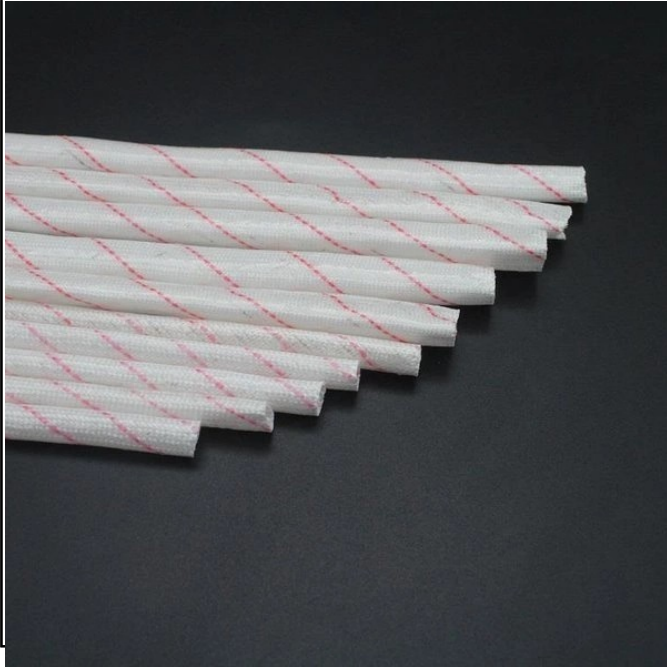

Link do produktu: <https://www.gotronik.pl/rurka-elektroizolacyjna-koszulka-z-wlokna-szklanego-16mm-1m-p-11290.html>

Rurka elektroizolacyjna koszulka z włókna szklanego 16mm - 1m

Cena brutto	6,00 zł
Cena netto	4,88 zł
Czas wysyłki	24 godziny
Numer katalogowy	WRD-G203

Opis produktu

Koszulka elektroizolacyjna rurka z włókna szklanego 16mm - 1m

Rurka elektroizolacyjna o średnicy 16mm i długości 100cm (1 metr) to niezawodne rozwiązanie do izolacji w różnych zastosowaniach elektrycznych. Wykonana z wysokiej jakości materiałów, takich jak PCV i włókno szklane, charakteryzuje się dużą wytrzymałością oraz termoizolacyjnością. Odporna na uszkodzenia mechaniczne i termiczne, rurka elektroizolacyjna chroni przed ewentualnymi pożarami, zapewniając bezpieczne środowisko dla komponentów elektrycznych. Dostępna w różnych wersjach kolorystycznych (biały, biały z czerwoną nitką, biały z zieloną nitką), spełnia wymagania izolacji w silnikach elektrycznych, elektronice, przemyśle oraz motoryzacji. Dzięki maksymalnemu napięciu izolacji wynoszącemu 1800V (1,8kV), ta rurka elektroizolacyjna jest idealnym rozwiązaniem dla profesjonalnych aplikacji elektrotechnicznych.

Parametry techniczne

- rurka elektroizolacyjna, koszulka elektroizolacyjna
- średnica rurki: **16mm**
- długość: **100cm = 1m**
- materiał: **PCV, włókno szklane**
- kolor: biały, biały z czerwoną nitką, biały z zieloną nitką (w zależności od dostawy)
- napięcie maksymalne: **1800V=1,8kV**
- duża wytrzymałość
- termoizolacyjna
- zabezpiecza przed pożarem
- **odporna na uszkodzenia**
- idealnie nadaje się do izolacji w silnikach elektrycznych, elektronice, przemyśle, motoryzacji