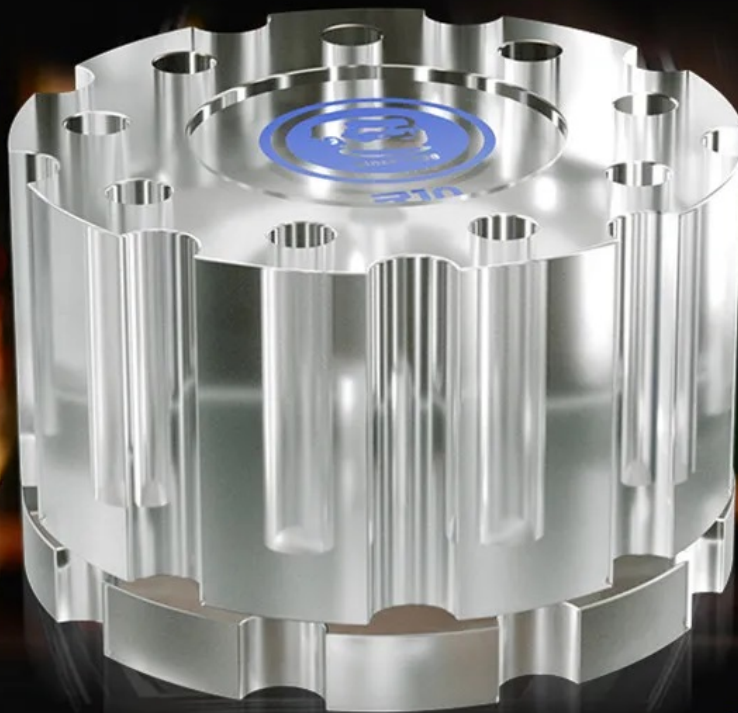

ORGANIC GLASS STORAGE

Pure

Purity, L=99
High transparency technology
bring a good visual impression

Bright

Timeless and Glossy
Reflect the beautiful colors

Strong

It has stood the test of time and years
experienced 500 washes still keep bright as new one