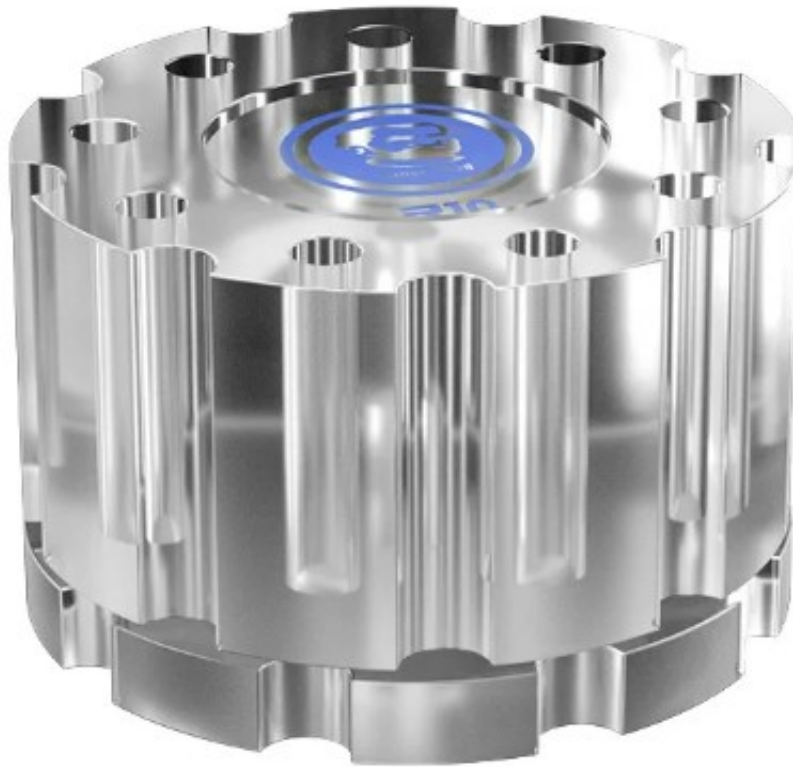

## R10 stojak organizer na šrubokręty Mechanic

Organizer na šrubokręty, pęsety wykonany z wysokiej jakości szkła. Produkt ułatwia utrzymywanie porządku na stanowisku pracy. Stojak posiada 9 otworów na narzędzia. Możliwy jest obrót stojaka 360° dzięki zastosowaniu podwójnego łożyska, ułatwiającego wyszukiwanie odpowiedniego šrubokręta, pęsety. Małe wymiary nie zabierają dodatkowego miejsca na stole serwisowym.

### Parametry techniczne

- producent: Mechanic
- model: R10
- stojak, organizier, sorter na śrubokręty oraz pęsety
- 9 otworów na śrubokręty
- stojak obrotowy 360°
- podwójne łożysko
- małe wymiary
- ułatwia utrzymywanie porządku na stanowisku pracy
- wymiary produktu:  $\varnothing 70 \times 45$  mm
- kolor: transparentny
- produkt wykonany z wysokiej jakości szkła porowatego