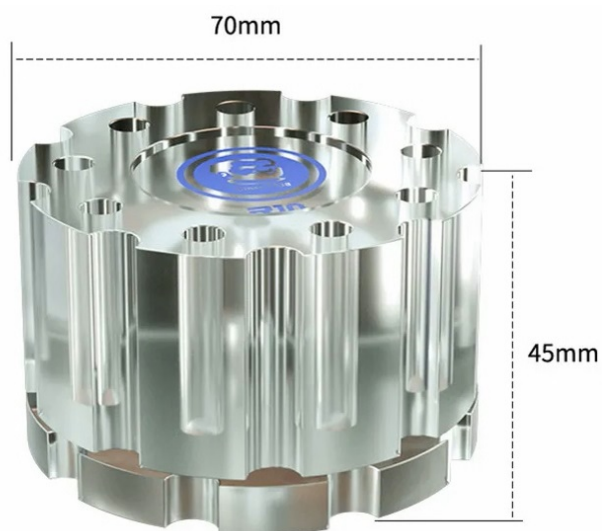

### Parametry techniczne

- producent: Mechanic
- model: R10
- stojak, organizier, sorter na śrubokręty oraz pęsety
- 9 otworów na śrubokręty
- stojak obrotowy 360°
- podwójne łożysko
- małe wymiary
- ułatwia utrzymywanie porządku na stanowisku pracy
- wymiary produktu:  $\varnothing 70 \times 45$  mm
- kolor: transparentny
- produkt wykonany z wysokiej jakości szkła porowatego