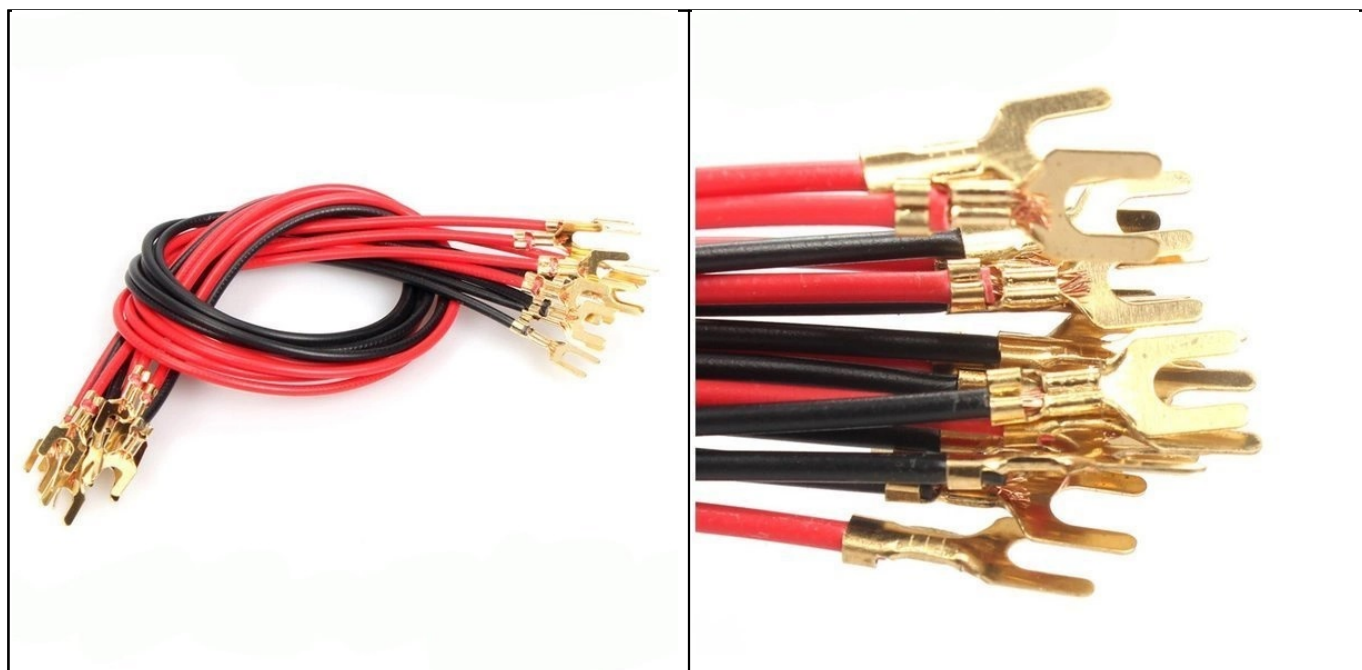

Link do produktu: <https://www.gotronik.pl/przewod-widelkowy-polaczeniowy-do-zestawow-edukacyjnych-czarnyczerwony-p-11300.html>

Przewód widełkowy połączeniowy do zestawów edukacyjnych czarny+czerwony

Cena brutto	3,50 zł
Cena netto	2,85 zł
Czas wysyłki	24 godziny
Numer katalogowy	WRD-022

Opis produktu

Przewód połączeniowy do zestawów edukacyjnych czarny + czerwony

Przewód połączeniowy zakończony z obu stron konektorem widełkowym, idealny do łączenia modułów edukacyjnych w prosty i bezpieczny sposób. Ten czerwony przewód ma długość 20 cm i średnicę 2 mm, co zapewnia elastyczność i wygodę podczas użytkowania. Każde zakończenie przewodu wyposażone jest w złącze typu U (widełki) o szerokości 3 mm, które można łatwo zacisnąć na przewodzie. Dzięki temu rozwiązaniu, można szybko i bezpiecznie łączyć moduły edukacyjne bez konieczności

lutowania czy używania innych narzędzi. Ten przewód jest niezastąpionym elementem zestawu edukacyjnego, umożliwiającym eksperymentowanie oraz praktyczne zastosowanie w laboratoriach szkolnych i domowych. Zapewnia pewne i trwałe połączenia między różnymi komponentami, ułatwiając tym samym prowadzenie edukacyjnych doświadczeń z elektroniką.

Parametry techniczne

- **przewód połączeniowy zakończony z obu stron konektorem widełkowym**
- przewód przeznaczony do łączenia modułów edukacyjnych
- przewód o długości 20cm
- kolor przewodu: **czerwony i czarny (komplet)**
- zakończenie widełki, **złącze typu U**
- złącze zaciskane na przewód
- średnica przewodu 2mm
- szerokość (zostaw) widełki: 3mm
- **oferta dotyczy 1 sztuki przewodu**