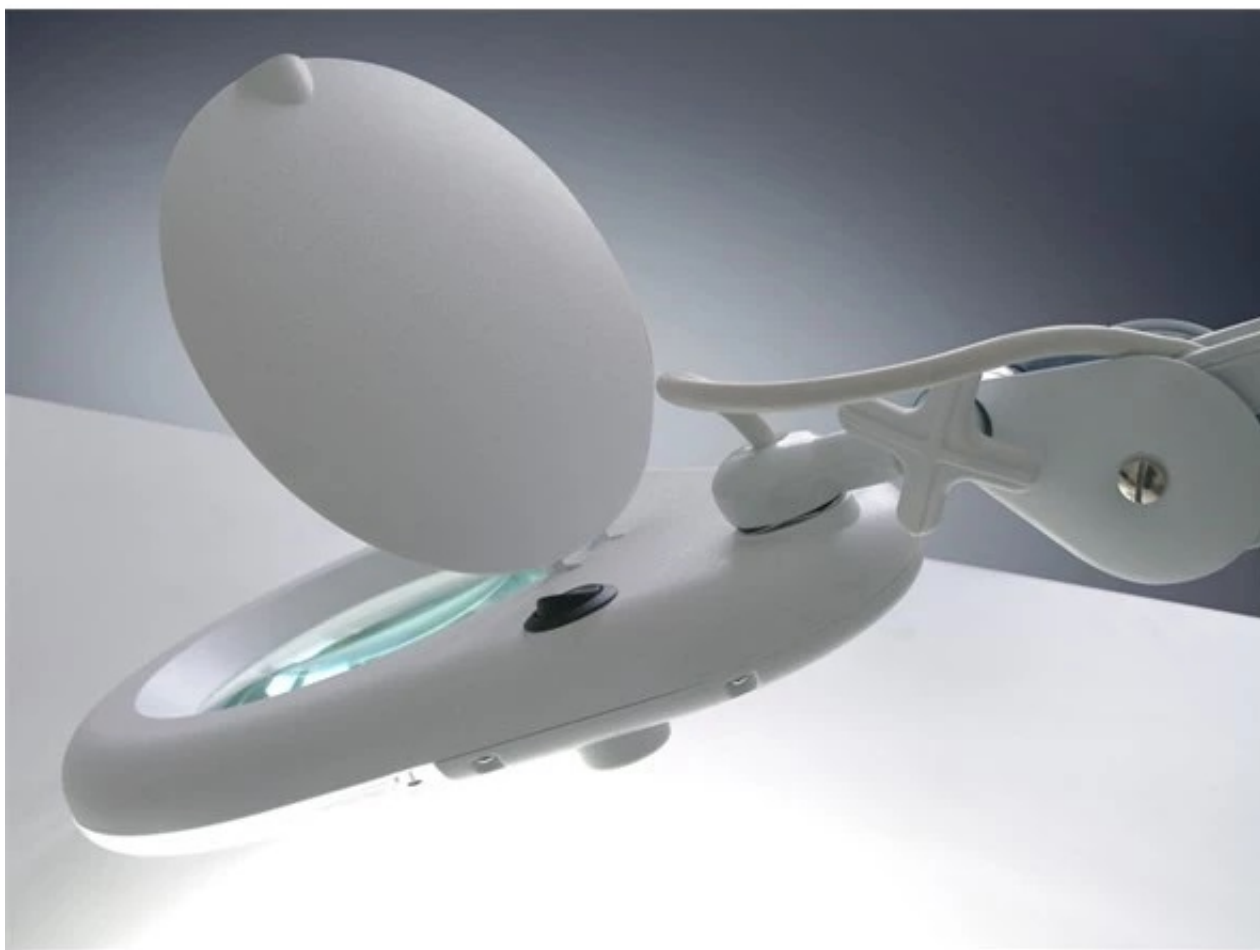

Opis produktu

Lampa z lupą przykręcana do blatu 8D 56LED 127mm biała GETI

Lampa z lupą przeznaczona do oświetlania pola roboczego na blacie stołu. Produkt posiada wbudowaną soczewkę o średnicy 127mm, 8D, co odpowiada powiększeniu 2,75x. Źródłem oświetlenia są diody LED wykonane w technologii SMD. Lampa posiada 56 sztuk diod. Zastosowanie diod LED zapewnia niski pobór mocy oraz brak efektu nagrzewania się. Ruchome ramie umożliwia dostosowanie położenia lampy względem powierzchni roboczej. Solidna konstrukcja zapewnia pewne utrzymywanie głowicy z soczewką. Ramię z blokadą zapewnia stabilne położenie całości konstrukcji. Uchwyt przykręcany do blatu stołu oszczędza miejsce na stole bez konieczności stosowania dużych i nieporęcznych podstaw. Idealnie nadaje się jako źródło oświetlenia dla elektroników, modelarzy, przy pracach biurowych, czy też w salonach kosmetycznych.

Parametry techniczne

- producent: GETI
- model GDM05
- lampa z lupą

-
- lampa montowana do blatu stołu
 - średnica soczewki **127mm -> 5cali**
 - szklana soczewka
 - powiększenie: **8D (8 dioptrie = ok. 2,75x)**
 - pokrywa, osłona soczewki przed kurzem
 - **56 diod LED SMD**
 - pobór mocy: **9W, 0,07A**
 - strumień świetlny: **685lm**
 - barwa światła: **6500K**
 - ramię trzypunktowe do regulacji położenia soczewki z oświetleniem
 - kolor lampy: biały
 - wyłącznik/włącznik oświetlenia
 - mocowanie: do stołu lub blatu za pomocą uchwytu imadła montowanego na jego brzegu
grubość 0,5cm - 6cm
 - napięcie zasilania: 220-240V AC/50Hz
 - energooszczędna
 - niska emisja ciepła
 - długość ramienia statywu: około 410mm
 - temperatura pracy: -10°C ~ 40°C
 - stopień ochrony: IP20

Zestaw zawiera

- 1 x lamp z lupą 8D 56LED 127mm biała
- 1 x pudełko kartonowe
- 1 x uchwyt - imadło do przykręcenia do blatu

GOTRONIK

GOTRONIK

GOTRONIK

GOTRONIK

GOTRONIK