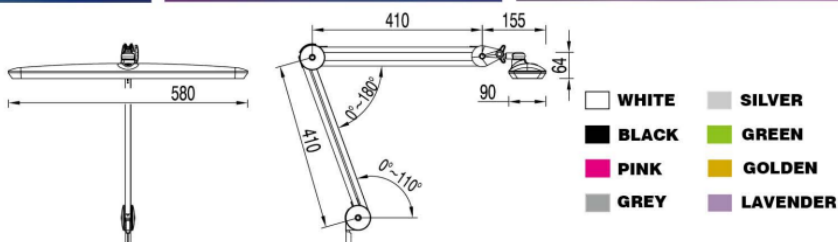

przykładowe zastosowania lampy warsztatowej z lupą:

- elektronika - inspekcja poprawności montażu
- modelarstwo
- serwis RTV
- serwis komputerowy
- lampa dla architektów i projektantów na stół kreślarski, lampa kreślarska LED profesjonalna,
- gabinetów kosmetycznych, stomatologicznych, weterynaryjnych
- salony kosmetyczne: może być przy zabiegach manicure i pedicure, makijażu permanentnym czy depilacji

Lampa biurkowa 182 LED z funkcją ściemniania i regulacji barwy światła dostępna w kolorach:
BIAŁYM CZARNYM ŻŁOTYM SREBRNYM ZIELONYM RÓŻOWYM FIOLETOWYM SZARYM
white black gold silver green pink lavender grey

zestaw zawiera:

- lampa biurkowa 9503LED CCT
- uchwyt mocujący typu G - imadełko
- zasilacz sieciowy