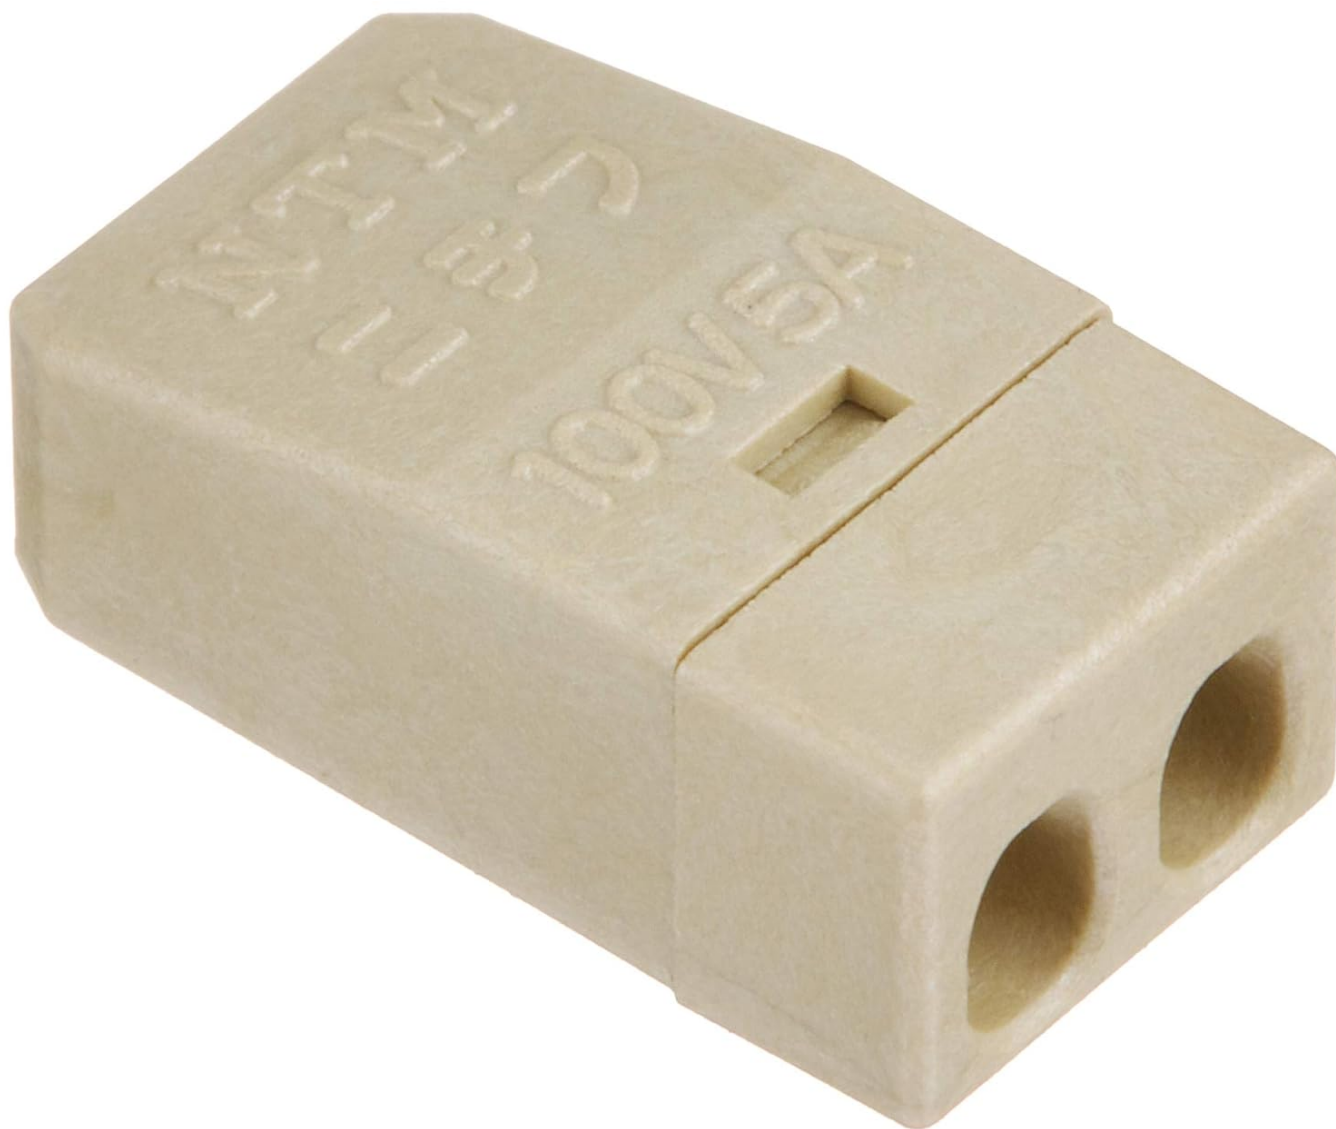

Link do produktu: <https://www.gotronik.pl/konektor-szybkozlaczka-ql-sq-2-2x1-2mm2-1szt-p-10884.html>

Konektor szybkozłączka QL SQ-2 2x1,2mm2 1szt.

Cena brutto	2,40 zł
Cena netto	1,95 zł
Czas wysyłki	24 godziny
Numer katalogowy	Z414
Kod producenta	QL SQ-2
Producent	NICHIFU

Opis produktu

Konektor szybkozłączka QL SQ-2 2x1,2mm transparentna 1szt.

Trójbiegunowa złączka, szybkozłącze bezśrubowe QL SQ-2 wykonana z tworzywa. Szybkozłącza umożliwiają bardzo szybkie połączenie przewodów. Wykonane są z ocynkowanej miedzi.

Parametry techniczne

- model QL SQ-2
- obudowa kremowa
- liczba styków: 2
- orientacja wejść/wyjść: 180°
- napięcie znamionowe: 100V
- prąd znamionowy: 5A
- maksymalna temperatura: 80°C
- średnica drutu: 0,9 - 1,2mm
- styki miedziane ocynkowane