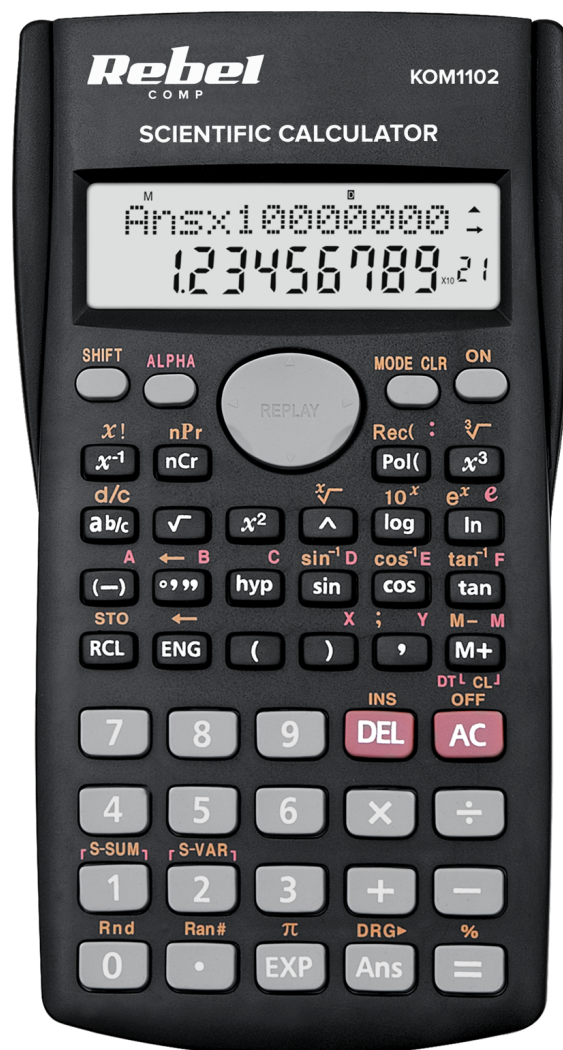

Link do produktu: <https://www.gotronik.pl/kalkulator-naukowy-rebel-sc-200-p-11374.html>

Kalkulator naukowy Rebel SC-200

Cena brutto	35,00 zł
Cena netto	28,46 zł
Dostępność	Dostępność - 3 dni
Czas wysyłki	24 godziny
Numer katalogowy	KOM1102
Producent	Rebel Tools

Opis produktu

Kalkulator naukowy Rebel SC-200

Kalkulator naukowy Rebel SC-200 to doskonałe narzędzie dla każdego, kto potrzebuje wsparcia w zaawansowanych obliczeniach matematycznych. Idealnie sprawdzi się zarówno w edukacji, jak i w profesjonalnym środowisku inżynierskim czy naukowym. To urządzenie zostało zaprojektowane, by ułatwić pracę z zadaniami z zakresu matematyki, algebry, trygonometrii oraz wielu innych dziedzin, które wymagają precyzyjnych i skomplikowanych obliczeń.

Jego dwuwierszowy wyświetlacz umożliwia jednocześnie śledzenie zarówno wprowadzanych danych, jak i wyników, co jest niezwykle przydatne przy rozwiązywaniu bardziej złożonych problemów matematycznych. Duże, wyraźnie oznaczone klawisze funkcyjne zapewniają szybkość i wygodę obsługi, a smukła obudowa kalkulatora zapewnia, że urządzenie dobrze leży w dłoni, co dodatkowo zwiększa komfort użytkowania.

Dane techniczne:

- wyświetlacz: dwuwierszowy (12 i 9 cyfrowy)
- zasilanie: 2x bateria LR44
- wymiary: 80 x 155 x 15 mm
- waga: 120 g

Zestaw zawiera:

- 1x kalkulator naukowy Rebel SC-200