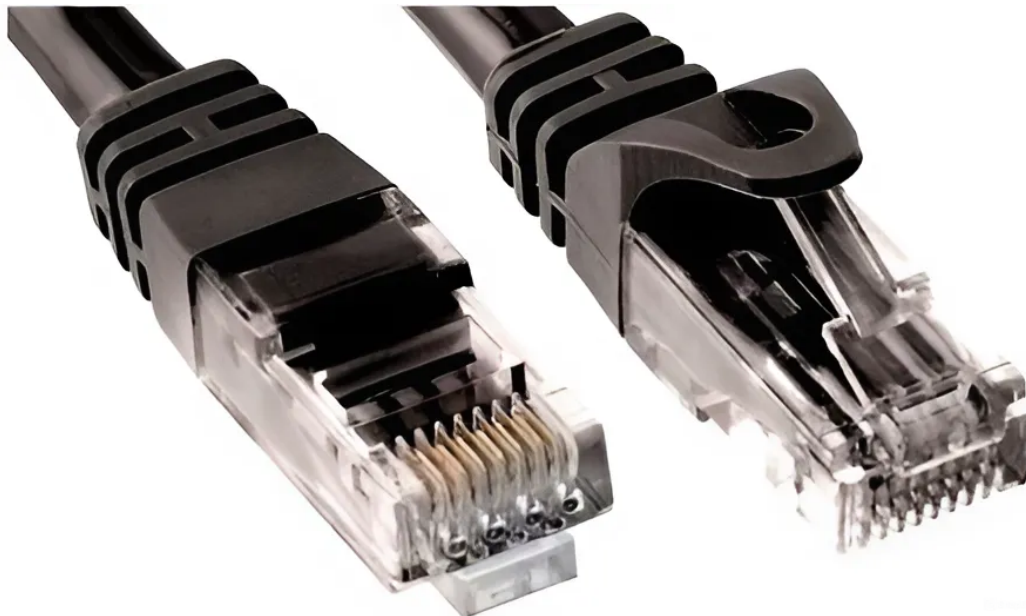

Link do produktu: <https://www.gotronik.pl/kabel-sieciowy-patchcord-3m-cat-6e-2x-rj45-cca-6p01-czarny-p-12043.html>

#### Kabel sieciowy patchcord 3m CAT 6e 2x RJ45 CCA 6P01 czarny

Kabel sieciowy, ekranowany, CAT 6, znajdujący zastosowanie w domu, biurze i w przemyśle w sieciach LAN, Ethernet, xDSL i innych - służy do połączeń krosowych z urządzeniami takimi jak switch, router, karta sieciowa komputera, drukarka, itp.

CAT 6 to kategoria kabla miedzianego typu 'skrętka' oznaczająca, że taki kabel służy do przenoszenia danych w paśmie częstotliwości do 250 MHz.

#### Dane techniczne:

- długość: 3m
- symbol: 6P01
- typ przewodu: patchcord
- kolor izolacji: czarny
- kategoria Ethernet: CAT 6e
- klasa ekranowania: UTP
- materiał izolacji: PVC
- kształt przekroju przewodu: okrągły
- budowa kabla: 2x wtyk RJ45
- budowa żyły: linka; CCA