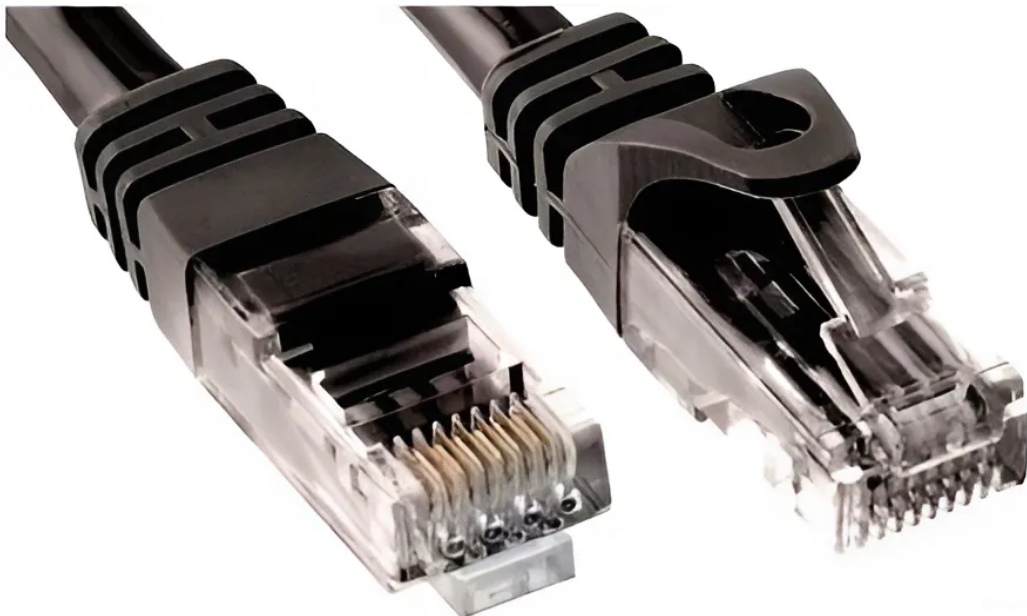

Link do produktu: <https://www.gotronik.pl/kabel-sieciowy-patchcord-2m-cat-6e-2x-rj45-cca-6p01-czarny-p-12042.html>

Kabel sieciowy patchcord 2m CAT 6e 2x RJ45 CCA 6P01 czarny

Cena brutto	6,50 zł
Cena netto	5,28 zł
Czas wysyłki	24 godziny
Numer katalogowy	6P01-2M-CZARNY

Opis produktu

Kabel sieciowy patchcord 2m CAT 6e 2x RJ45 CCA 6P01 czarny

Kabel sieciowy, ekranowany, CAT 6, znajdujący zastosowanie w domu, biurze i w przemyśle w sieciach LAN, Ethernet, xDSL i innych - służy do połączeń krosowych z urządzeniami takimi jak switch, router, karta sieciowa komputera, drukarka, itp.

CAT 6 to kategoria kabla miedzianego typu 'skrętka' oznaczająca, że taki kabel służy do przenoszenia danych w paśmie częstotliwości do 250 MHz.

Dane techniczne:

- długość: 2m
- symbol: 6P01
- typ przewodu: patchcord
- kolor izolacji: czarny
- kategoria Ethernet: CAT 6e
- klasa ekranowania: UTP
- materiał izolacji: PVC
- kształt przekroju przewodu: okrągły
- budowa kabla: 2x wtyk RJ45
- budowa żyły: linka; CCA