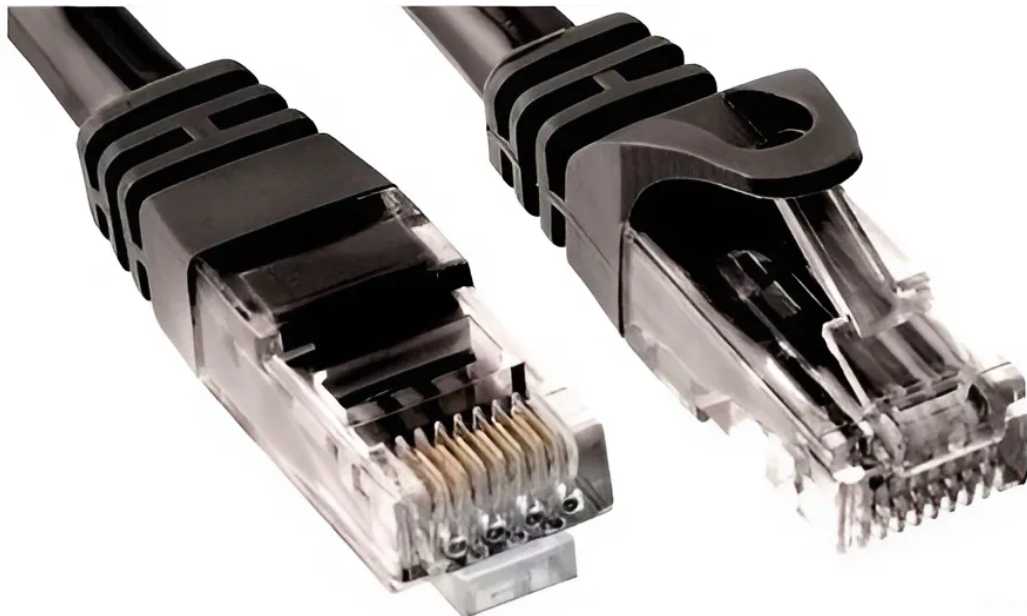

Link do produktu: <https://www.gotronik.pl/kabel-sieciowy-patchcord-1m-cat-6e-2x-rj45-cca-6p01-czarny-p-12044.html>

#### Kabel sieciowy patchcord 1m CAT 6e 2x RJ45 CCA 6P01 czarny

Kabel sieciowy, ekranowany, CAT 6, znajdujący zastosowanie w domu, biurze i w przemyśle w sieciach LAN, Ethernet, xDSL i innych - służy do połączeń krosowych z urządzeniami takimi jak switch, router, karta sieciowa komputera, drukarka, itp.

CAT 6 to kategoria kabla miedzianego typu 'skrętka' oznaczająca, że taki kabel służy do przenoszenia danych w paśmie częstotliwości do 250 MHz.

#### Dane techniczne:

- długość: 1m
- symbol: 6P01
- typ przewodu: patchcord
- kolor izolacji: czarny
- kategoria Ethernet: CAT 6e
- klasa ekranowania: UTP
- materiał izolacji: PVC
- kształt przekroju przewodu: okrągły
- budowa kabla: 2x wtyk RJ45
- budowa żyły: linka; CCA