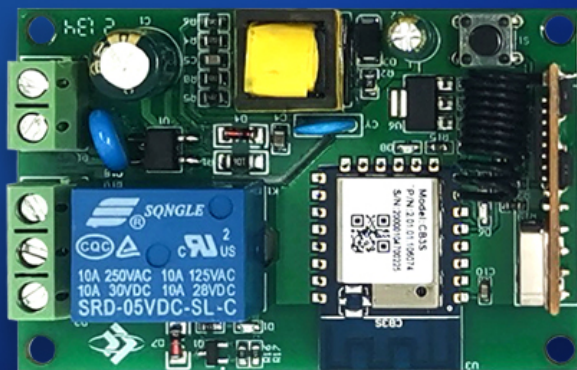

Link do produktu: <https://www.gotronik.pl/jednokanalowy-modul-przekaznikowy-wifi-tuya-220v-p-12923.html>

Jednokanałowy moduł przekaźnikowy WiFi Tuya 220V

Cena brutto	48,00 zł
Cena netto	39,02 zł
Czas wysyłki	24 godziny
Numer katalogowy	LCT-379

Opis produktu

Jednokanałowy moduł przekaźnikowy WiFi Tuya 220V

Jednokanałowy moduł przekaźnikowy WiFi Tuya 220V umożliwia inteligentne sterowanie urządzeniami elektrycznymi za pomocą aplikacji mobilnej. Dzięki integracji z systemem Tuya Smart Home użytkownik może zdalnie zarządzać podłączonymi urządzeniami z dowolnego miejsca. Moduł obsługuje różne tryby pracy, w tym samopodtrzymanie, przełączanie chwilowe oraz przełączanie czasowe. Wbudowany wskaźnik statusu WiFi oraz stanów przekaźnika zapewnia kontrolę nad pracą urządzenia.

Dane techniczne:

- napięcie zasilania: 90V-250V AC
- liczba kanałów: 1
- maksymalny prąd: 10A/kanał
- maksymalna moc: 800W
- obsługiwane tryby: samopodtrzymanie, przełączanie chwilowe, przełączanie czasowe
- obsługa: aplikacja mobilna Tuya, lokalny przycisk
- wskaźniki: status WiFi, stan przekaźnika
- materiał: płyta PCB z bezołowiową technologią produkcji
- wymiary: 64 × 42,6 mm

Zastosowanie:

- sterowanie oświetleniem i urządzeniami elektrycznymi
- automatyzacja procesów w inteligentnym domu
- możliwość sterowania głosowego przez Google Home, Alexa
- zdalne zarządzanie przez aplikację Tuya
- obsługa różnych trybów czasowych (opóźnienie, cykl, losowy)