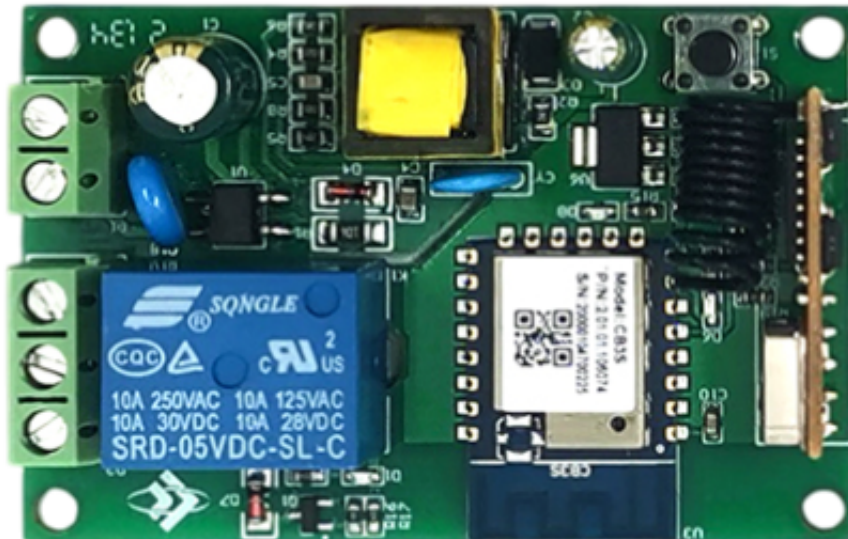

Link do produktu: <https://www.gotronik.pl/jednokanalowy-modul-przekaznikowy-wifi-tuya-220v-p-12923.html>

Jednokanałowy moduł przekaźnikowy WiFi Tuya 220V

Cena brutto	48,00 zł
Cena netto	39,02 zł
Czas wysyłki	24 godziny
Numer katalogowy	LCT-379

Opis produktu

Jednokanałowy moduł przekaźnikowy WiFi Tuya 220V

Jednokanałowy moduł przekaźnikowy WiFi Tuya 220V umożliwia inteligentne sterowanie urządzeniami elektrycznymi za pomocą aplikacji mobilnej. Dzięki integracji z systemem Tuya Smart Home użytkownik może zdalnie zarządzać podłączonymi urządzeniami z dowolnego miejsca. Moduł obsługuje różne tryby pracy, w tym samopodtrzymanie, przełączanie chwilowe oraz przełączanie czasowe. Wbudowany wskaźnik statusu WiFi oraz stanów przekaźnika zapewnia kontrolę nad pracą urządzenia.

Dane techniczne:

- napięcie zasilania: 90V-250V AC
- liczba kanałów: 1
- maksymalny prąd: 10A/kanał
- maksymalna moc: 800W
- obsługiwane tryby: samopodtrzymanie, przełączanie chwilowe, przełączanie czasowe
- obsługa: aplikacja mobilna Tuya, lokalny przycisk
- wskaźniki: status WiFi, stan przekaźnika
- materiał: płyta PCB z bezołowiową technologią produkcji
- wymiary: 64 × 42,6 mm

Product Description

LCTECH single-channel remote intelligent WiFi switch is equipped with the original WiFi module of a well-known domestic manufacturer, and embedded with the intelligent control program of the Internet of Things. It only needs a router with Internet access and an Android/iOS mobile phone to realize remote control of household appliances anytime, anywhere, and supports local buttons, which can be used to upgrade and modify existing household appliances to make them smart in seconds!