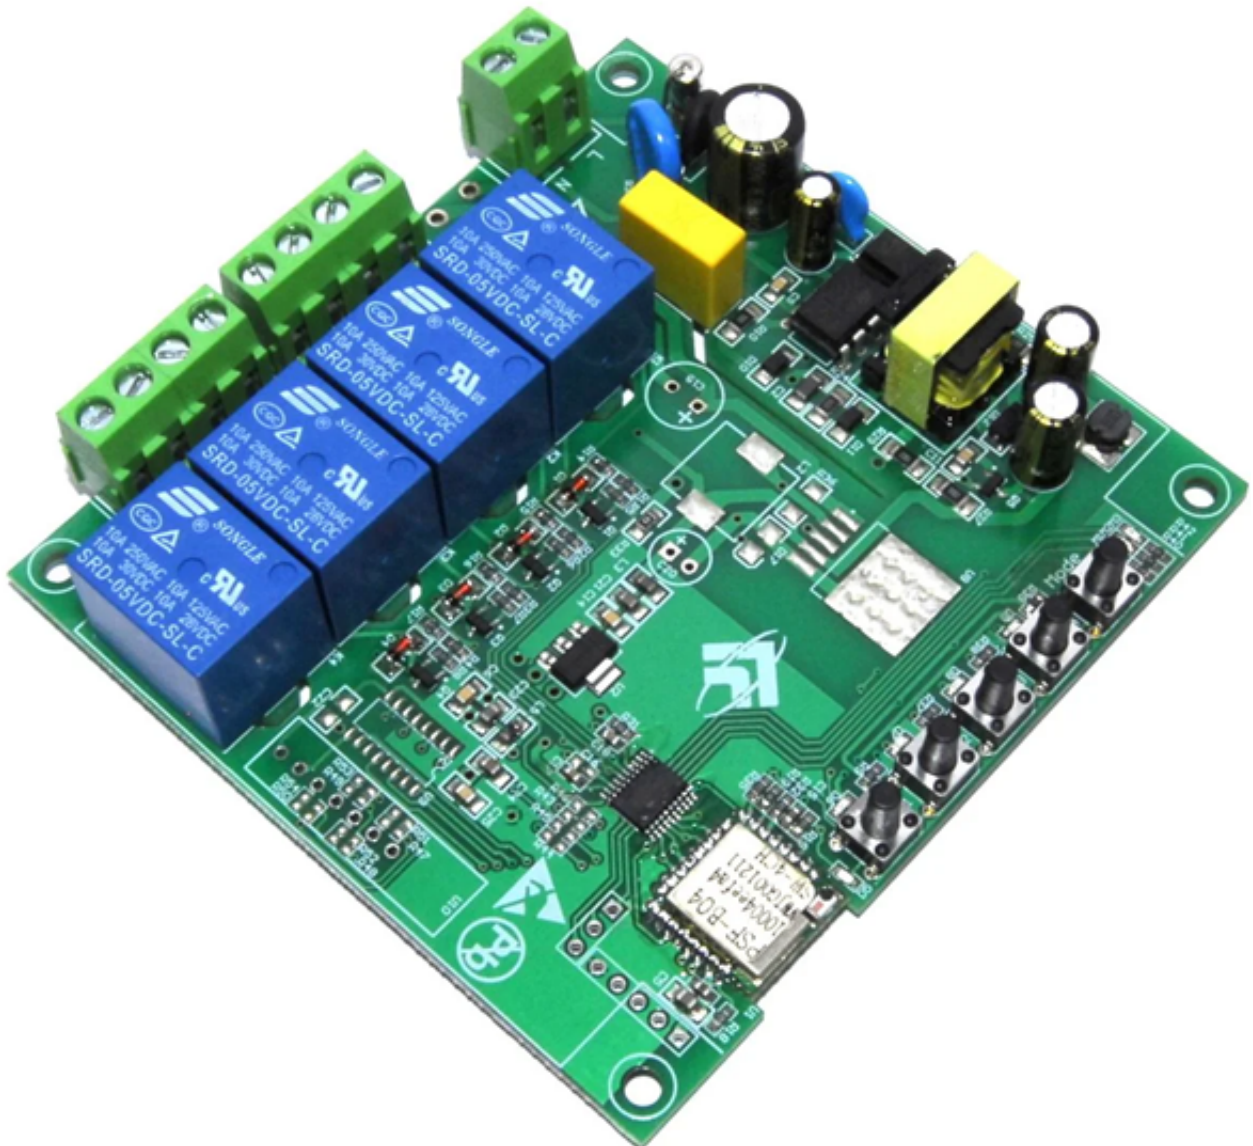

Link do produktu: <https://www.gotronik.pl/inteligentny-przelacznik-wifi-4-kanalowy-bez-obudowy-220v-p-12942.html>

Inteligentny przełącznik WiFi 4-kanałowy bez obudowy 220V

Cena brutto	90,00 zł
Cena netto	73,17 zł
Czas wysyłki	24 godziny
Numer katalogowy	LCT-369

Opis produktu

Inteligentny przełącznik WiFi 4-kanałowy bez obudowy 220V

Czterokanałowy przełącznik WiFi umożliwia inteligentne sterowanie urządzeniami elektrycznymi poprzez aplikację mobilną lub lokalne przyciski. Dzięki obsłudze napięcia 85-250V AC idealnie nadaje się do automatyzacji domowej oraz systemów sterowania oświetleniem, ogrzewaniem czy innymi urządzeniami elektrycznymi.

Dane techniczne:

- zasilanie: 85-250V AC
- napięcie wejściowe sterowania: AC 85-250V
- napięcie wyjściowe sterowania: AC 85-250V
- liczba kanałów: 4
- maksymalny prąd: 10A/kanał
- maksymalna moc: 3500W
- metoda sterowania: aplikacja mobilna / lokalny przycisk
- obudowa: brak