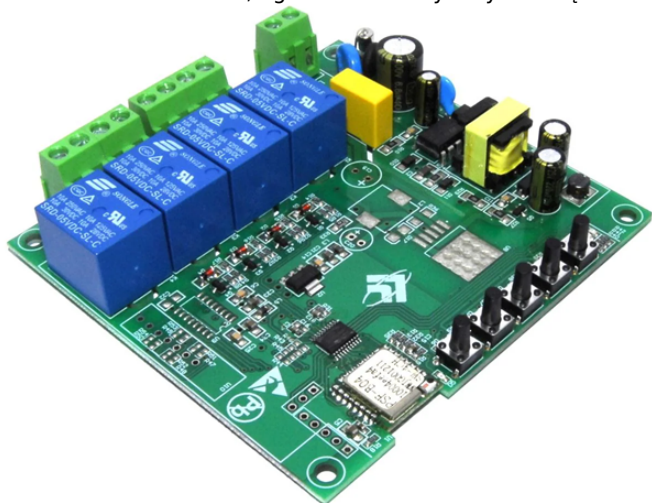

Link do produktu: <https://www.gotronik.pl/inteligentny-przelacznik-wifi-4-kanalowy-bez-obudowy-220v-p-12942.html>

Inteligentny przełącznik WiFi 4-kanałowy bez obudowy 220V

Cena brutto	90,00 zł
Cena netto	73,17 zł
Czas wysyłki	24 godziny
Numer katalogowy	LCT-369

Opis produktu

Inteligentny przełącznik WiFi 4-kanałowy bez obudowy 220V

Czterokanałowy przełącznik WiFi umożliwia inteligentne sterowanie urządzeniami elektrycznymi poprzez aplikację mobilną lub lokalne przyciski. Dzięki obsłudze napięcia 85-250V AC idealnie nadaje się do automatyzacji domowej oraz systemów sterowania oświetleniem, ogrzewaniem czy innymi urządzeniami elektrycznymi.

Dane techniczne:

- zasilanie: 85-250V AC
- napięcie wejściowe sterowania: AC 85-250V
- napięcie wyjściowe sterowania: AC 85-250V
- liczba kanałów: 4
- maksymalny prąd: 10A/kanał
- maksymalna moc: 3500W
- metoda sterowania: aplikacja mobilna / lokalny przycisk
- obudowa: brak