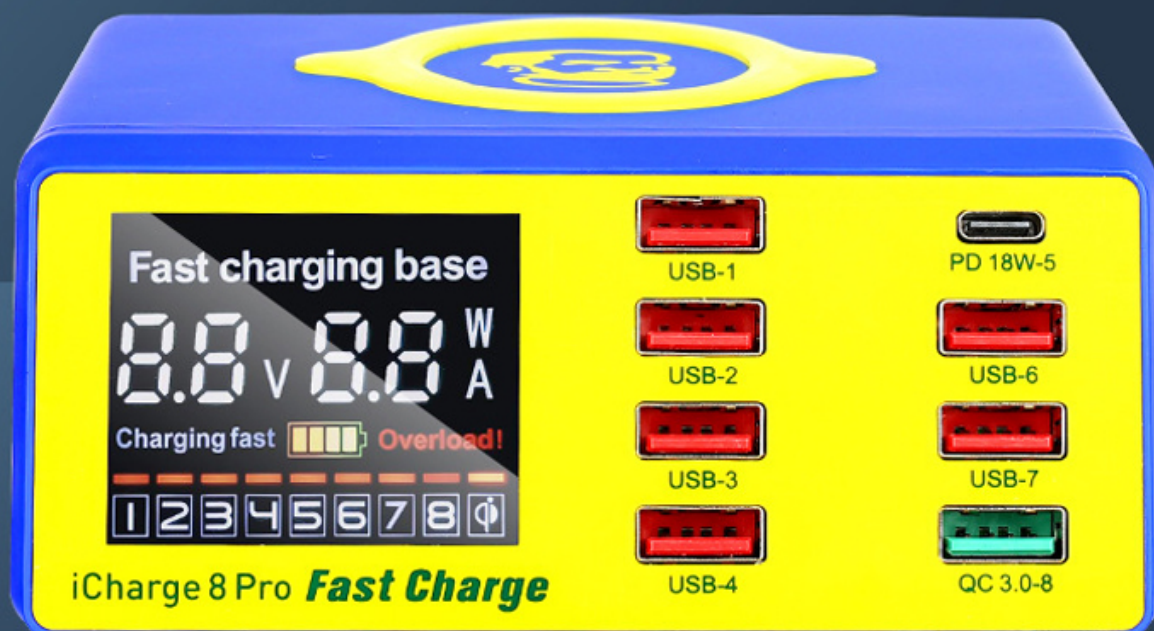

Multiple protection Charging is safer