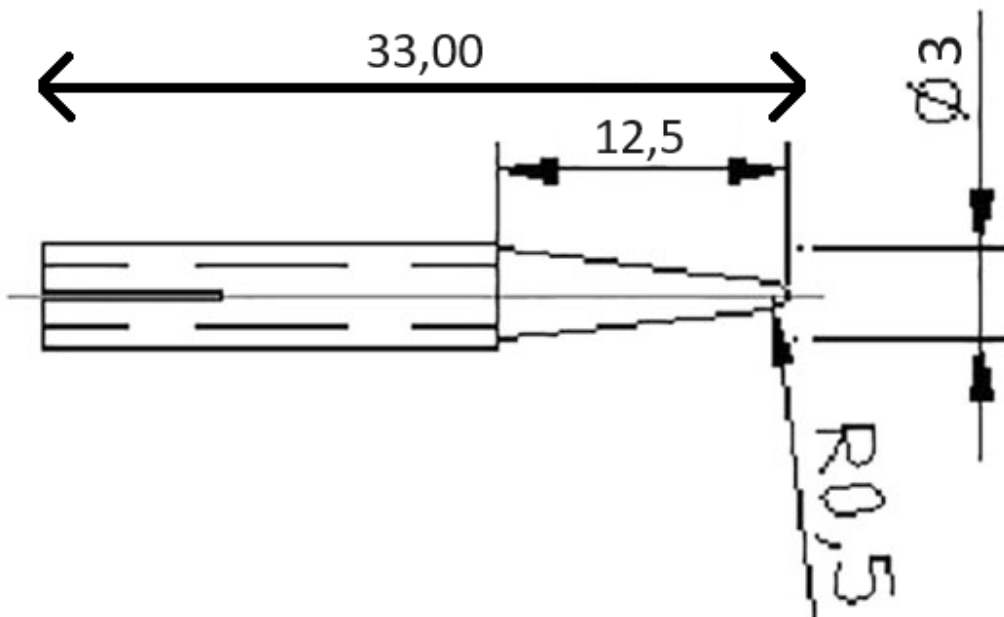

Dane aktualne na dzień: 25-04-2025 12:10

Link do produktu: <https://www.gotronik.pl/grot-do-lutownicy-kolbowej-zd-928-zamiennik-serii-900m-stozek-basetech-p-11705.html>

Grot do lutownicy kolbowej ZD-928 zamiennik serii 900M stożek Basetech

Cena brutto	5,81 zł
Cena netto	4,72 zł
Czas wysyłki	24 godziny
Numer katalogowy	GROT-ZD928
Kod EAN	4016139004761
Producent	Basetech

Opis produktu

Grot lutowniczy Basetech do ZD-928

Grot typu stożek do stacji lutowniczej ZD-928.

dane techniczne:

- grot lutowniczy
- długość: 33mm
- do stacji lutowniczej ZD-928
- końcówka typu stożek