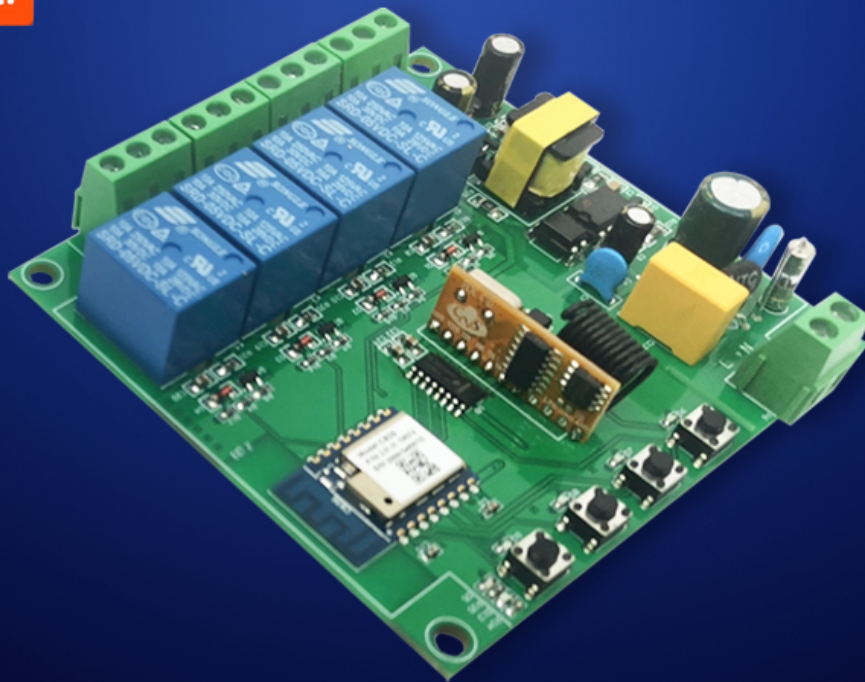

Link do produktu: <https://www.gotronik.pl/czterokanalowy-modul-przekaznikowy-wifi-tuya-220v-p-12918.html>

Czterokanałowy moduł przekaźnikowy WiFi Tuya 220V

Cena brutto	68,00 zł
Cena netto	55,28 zł
Czas wysyłki	24 godziny
Numer katalogowy	LCT-383

Opis produktu

Czterokanałowy moduł przekaźnikowy WiFi Tuya 220V

Czterokanałowy moduł przekaźnikowy Tuya WiFi 220V umożliwia inteligentne sterowanie urządzeniami domowymi za pomocą aplikacji mobilnej i sterowania głosowego. Obsługuje tryby pracy: samopodtrzymanie, przełączanie chwilowe oraz przełączanie czasowe. Dzięki integracji z systemem Tuya oraz aplikacją mobilną, użytkownik może zdalnie zarządzać urządzeniami w dowolnym miejscu i czasie. Moduł posiada wbudowany wskaźnik statusu WiFi i wskaźniki pracy przekaźników.

Dane techniczne:

- napięcie zasilania: 90V-250V AC
- liczba kanałów: 4
- maksymalny prąd: 10A/kanał
- maksymalna moc: 3200W (łącznie)
- obsługiwane tryby: samopodtrzymanie, przełączanie chwilowe, przełączanie czasowe
- obsługa: aplikacja mobilna Tuya, lokalne przyciski
- wskaźniki: status WiFi, stan przekaźników
- materiał: płyta PCB z bezołowiową technologią produkcji
- wymiary: 93 × 87mm

LCTECH Tuya 220V Remote WiFi Control Four-way Relay Module

Product Description

LCTECH four-way remote intelligent WiFi switch is equipped with the original WiFi module of a well-known domestic manufacturer, and embedded with the intelligent control program of the Internet of Things. It only needs a router with Internet access and an Android/iOS mobile phone to realize remote control of household appliances anytime, anywhere. , and supports local buttons, which can be used to upgrade and modify existing household appliances to make them smart in seconds!