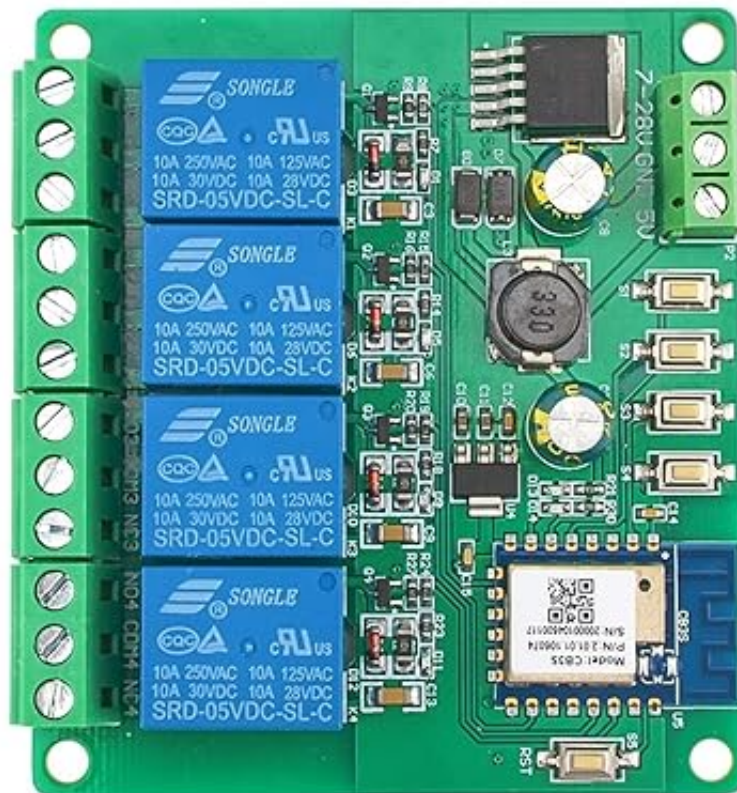

Link do produktu: <https://www.gotronik.pl/4-kanalowy-inteligentny-przekaznik-wifi-tuya-zdalne-sterowanie-aplikacja-p-12917.html>

4-kanałowy inteligentny przełącznik WiFi Tuya zdalne sterowanie aplikacją

Cena brutto	66,00 zł
Cena netto	53,66 zł
Czas wysyłki	24 godziny
Numer katalogowy	LCT-385

Opis produktu

4-kanałowy inteligentny przełącznik WiFi Tuya zdalne sterowanie aplikacją

Moduł Tuya 4CH WiFi Smart Switch umożliwia zdalne sterowanie czterema urządzeniami elektrycznymi poprzez aplikację mobilną Tuya oraz lokalne przyciski. Dzięki modułowi WiFi IoT zapewnia stabilne połączenie i obsługuje różne tryby sterowania, takie jak opóźnienia, cykle, przełączanie chwilowe i automatyzacja inteligentnych scen. Przełączniki 10A/250V AC i 10A/30V DC charakteryzują się szybką reakcją i wysoką trwałością, zapewniając bezpieczne sterowanie urządzeniami.

Dane techniczne:

- zasilanie: 5V / 7-28V DC
- napięcie wyjściowe: AC 90-250V
- liczba kanałów: 4
- maksymalny prąd: 10A/kanał
- maksymalna moc: 3200W
- obsługiwane tryby: samoblokada, timer, opóźnienia, cykl, sterowanie chwilowe
- wskaźniki LED: status WiFi, status przekaźników
- materiał PCB: bezołowiowy, odporny na wysokie temperatury
- wymiary: 78 × 70 mm