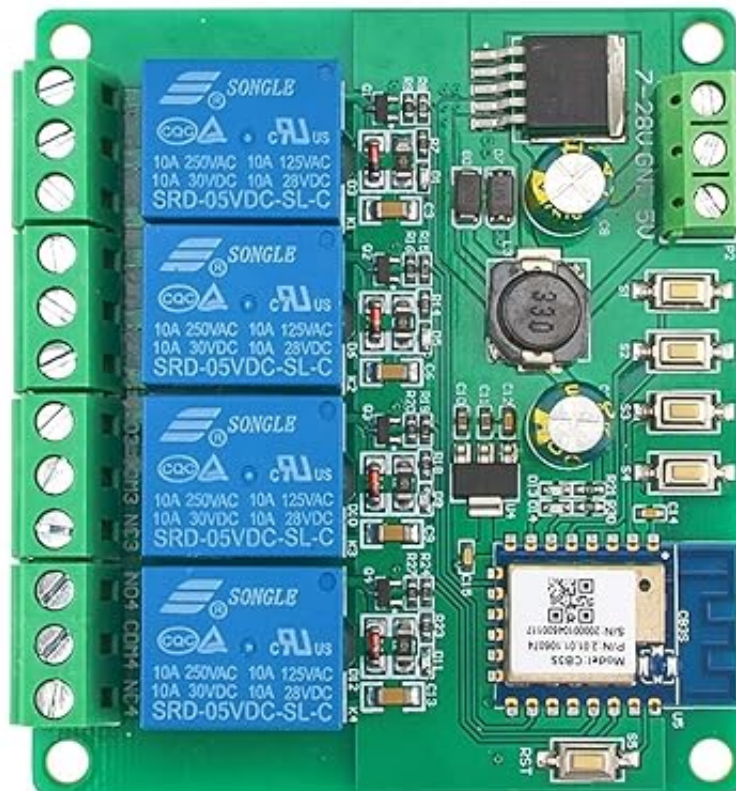

Link do produktu: <https://www.gotronik.pl/4-kanalowy-inteligentny-przekaznik-wifi-tuya-zdalne-sterowanie-aplikacja-p-12917.html>

## 4-kanałowy inteligentny przełącznik WiFi Tuya zdalne sterowanie aplikacją

Cena brutto	<b>66,00 zł</b>
Cena netto	<b>53,66 zł</b>
Czas wysyłki	<b>24 godziny</b>
Numer katalogowy	<b>LCT-385</b>

#### 4-kanałowy inteligentny przełącznik WiFi Tuya zdalne sterowanie aplikacją

Moduł Tuya 4CH WiFi Smart Switch umożliwia zdalne sterowanie czterema urządzeniami elektrycznymi poprzez aplikację mobilną Tuya oraz lokalne przyciski. Dzięki modułowi WiFi IoT zapewnia stabilne połączenie i obsługuje różne tryby sterowania, takie jak opóźnienia, cykle, przełączanie chwilowe i automatyzacja inteligentnych scen. Przełączniki 10A/250V AC i 10A/30V DC charakteryzują się szybką reakcją i wysoką trwałością, zapewniając bezpieczne sterowanie urządzeniami.

#### **Dane techniczne:**

- zasilanie: 5V / 7-28V DC
- napięcie wyjściowe: AC 90-250V
- liczba kanałów: 4
- maksymalny prąd: 10A/kanał
- maksymalna moc: 3200W
- obsługiwane tryby: samoblokada, timer, opóźnienia, cykl, sterowanie chwilowe
- wskaźniki LED: status WiFi, status przekaźników
- materiał PCB: bezołowiowy, odporny na wysokie temperatury
- wymiary: 78 × 70 mm